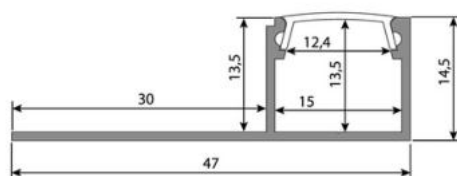

Kód produktu: **ML-761.335.05.S2**  
 Typ produktu: **AW + opal+EC -2m**

McLED podpora  
 +420 220 184 886  
 support@mcled.cz

Popis:

**Parametry:**

Typ profilu: **Pro sádkarton**  
 Pro pásek šíře do [mm]: **14**  
 EAN: **8595607145299**