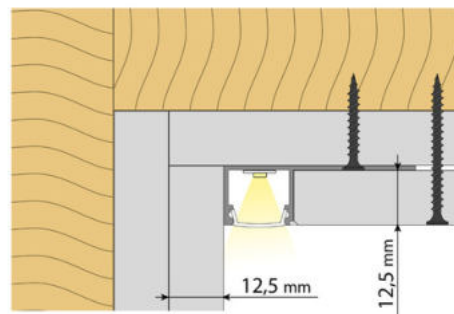

Kód produktu: **ML-761.335.05.S2**  
 Typ produktu: **AW + opal+EC -2m**

McLED podpora  
 +420 220 184 886  
 support@mcled.cz

Popis:

**Parametry:**

Typ profilu: **Pro sádkarton**  
 Pro pásek šíře do [mm]: **14**  
 EAN: **8595607145299**