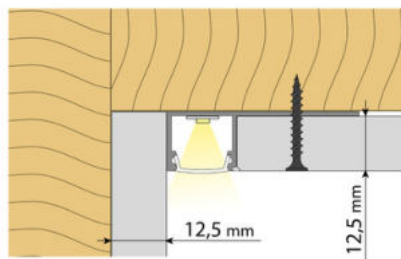

Kód produktu: **ML-761.335.05.S2**  
 Typ produktu: **AW + opal+EC -2m**

McLED podpora  
 +420 220 184 886  
 support@mcled.cz

Popis:

**Parametry:**

Typ profilu: **Pro sádkarton**  
 Pro pásek šíře do [mm]: **14**  
 EAN: **8595607145299**