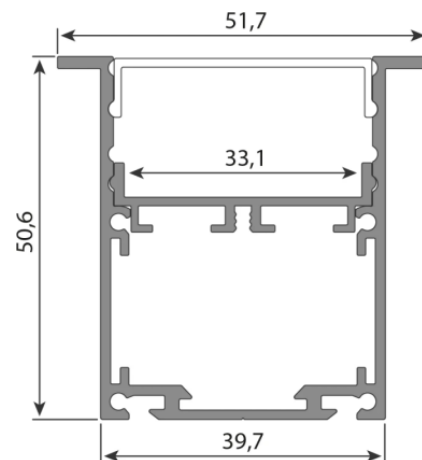

Vestavný hliníkový profil VM 52x51mm včetně matného difuzoru 2 m

Kód produktu: **ML-761.607.04.2**

Typ produktu: **VM profil + matný 2 m**

McLED podpora
+420 220 184 886
support@mcled.cz

Popis: Vestavný hliníkový profil pro LED pásy, rozměry průřezu cca 52x51 mm. Součástí je matný difuzor, který lze do profilu nacvaknout. Tento profil je určen pro krytí a chlazení LED pásek do šíře 33 mm. Upevnění k podkladu lze provést pomocí vrtů, lepidel. K profilu lze zakoupit koncovky.

Parametry:

Typ příslušenství: **Profil**

Typ profilu: **Vestavný**

Druh difuzoru: **Matný (frosted)**

Provedení difuzoru: **PC - matný difuzor (frosted)**

Pro pásek šíře do [mm]: **33**

Pro výkon pásku do [W/m]: **38,4**

Prodej na míru: **Ne**

Materiál: **Hliník + PC**

Hmotnost [kg]: **1,04**

Šířka [mm]: **52**

Výška [mm]: **51**

Barva: **Hliník**

Povrchová ochrana: **Eloxování**

Min. délka profilu [mm]: **25**

Délka segmentů [mm]: **1**

Záruka McLED [M]: **24**

EAN: **8595607167499**