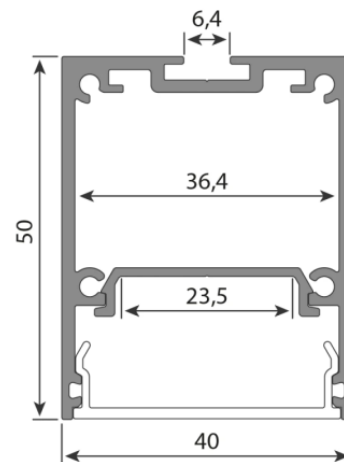

Závěsný hliníkový profil ZA 40x50mm včetně mléčného difuzoru 1 m

Kód produktu: **ML-761.605.04.1**Typ produktu: **ZA profil + mléčný 1 m**

McLED podpora
+420 220 184 886
support@mcled.cz

Popis: Závěsný hliníkový profil pro LED pásy, rozměry průřezu cca 40x50 mm. Součástí je mléčný difuzor, který lze do profilu nacvaknout. Tento profil je určen pro krytí a chlazení LED pásků do šíře 23 mm. Upevnění k podkladu lze provést pomocí montážních úchytků nebo lanek. K profilu lze zakoupit úchyty a koncovky.

Tento hliníkový profil se nejčastěji instaluje **zapuštěním do vybraného materiálu**, zpravidla se jedná o sádkarton, dřevěný strop, nábytek, zeď apod. Je tedy zpravidla třeba nejprve vyřezovat drážku, do které se pak hliníkový profil vtiskne. Dodatečně lze hliníkový profil v této drážce zafixovat pomocí vrutů, případně vhodným lepidlem apod.

Kvalitní hliníkový profil s originálním difuzorem

Rozměry průřezu tohoto hliníkového profilu jsou cca **40 x 50 mm**. Do tohoto hliníkového profilu lze umístit LED pásek o maximální šířce 23 mm. Povrch tohoto hliníkového profilu je **anodizován** (eloxován), díky čemuž je odolnější jak proti povětrnostním vlivům, tak i proti mechanickému poškození.