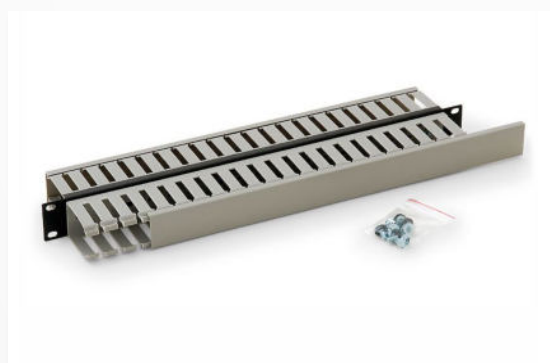

Vyvazovací panel 19", plastová lišta, 1U jednostranná

P/N: RAB-VP-X02-A1

vlastnosti

- zabezpečuje horizontální management kabelů v rozvaděči
- sada šroubů M6 s plovoucími maticemi (4ks)

konstrukce

Výška panelu	1U (44,5 mm)
Šířka panelu	19" (482,6 mm)
Výška oka	42 mm
Hloubka oka	60 mm
Barva	šedá RAL7038
Povrch	strukturovaný, matný

Vyvazovací panel 19", plastová lišta, 1U oboustranná

P/N: RAB-VP-X03-A1

vlastnosti

- zabezpečuje horizontální management kabelů v rozvaděči
- sada šroubů M6 s plovoucími maticemi (4ks)

konstrukce

Výška panelu	1U (44,5 mm)
Šířka panelu	19" (482,6 mm)
Výška oka	42 mm
Hloubka oka	60 mm
Barva	šedá RAL7038
Povrch	strukturovaný, matný

Vyvazovací panel 19", plastová lišta, 2U jednostranná

P/N: RAB-VP-X04-A1

vlastnosti

- zabezpečuje horizontální management kabelů v rozvaděči
- sada šroubů M6 s plovoucími maticemi (4ks)

konstrukce

Výška panelu	2U (89 mm)
Šířka panelu	19" (482,6 mm)
Výška oka	80 mm
Hloubka oka	60 mm
Barva	šedá RAL7038
Povrch	strukturovaný, matný

Vyvazovací panel 19", plastová lišta, 2U oboustranná

P/N: RAB-VP-X05-A1

vlastnosti

- zabezpečuje horizontální management kabelů v rozvaděči
- sada šroubů M6 s plovoucími maticemi (4ks)

konstrukce

Výška panelu	1U (44,5 mm)
Šířka panelu	19" (482,6 mm)
Výška oka	80 mm
Hloubka oka	60 mm
Barva	šedá RAL7038
Povrch	strukturovaný, matný