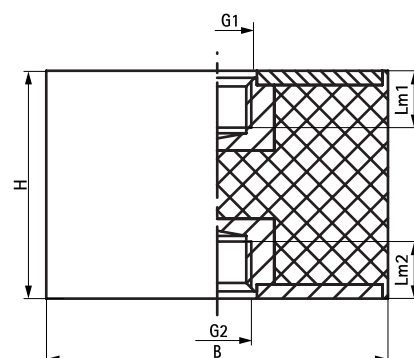

Výr. č.	B (mm)	H (mm)	G1	G2	Lm1 (mm)	Lm2 (mm)	Max. optimální zatížení (N)	Max. průhyb (mm)	M.Bal.	Hmot./MJ (g)
2801600181	20	20	M8	M8	6	6	180	2,0	100	19.11
2801600291	25	20	M8	M8	6	6	290	2,0	100	24.15
2801600420	30	25	M8	M8	7	7	420	2,5	100	52.00
2801600750	40	40	M8	M8	7	7	750	4,0	100	95.00
2801601170	50	40	M10	M10	7	7	1 170	4,0	50	174.00
2801601690	60	40	M12	M12	10	10	1 690	4,0	100	246.00