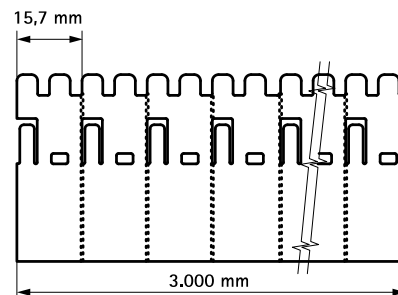

Walraven Pacifyre® EFC Protipožární manžeta

(U 04 25)

pro utěsnění plastového a vícevrstvého potrubí

Vlastnosti a výhody

- vhodné pro oblasti, které jsou obtížně přístupné, jako jsou rohy
- je požadován malý počet intumescentních vrstev, tudíž vrtání menších otvorů je možné
- vhodné i do vlhkých podmínek
- řešení problémů: snadná na úpravu přímo na stavbě
- utěsnění v rozích pomocí části manžety je povoleno předpisy (pouze 2/3 je třeba obalit)
- pouze 1 krabice pro řadu průstupů a všech rozměrů potrubí
- vysoká flexibilita díky samolepicí pásce
- žádný odpad
- včetně všech upevňovacích materiálů
- testováno dle EN 1366-3
- Evropské schválení: ETA-13/0793

2132100600

2132100601

18x

2132100602

Výr. č.	Model	Typ	L	B (mm)	s (mm)	Obs.	M.Bal.	Hmot./MJ (g)
2132100600	-	-				Krabice*	-	2500.00
2132100601	-	-				Doplnění: 3m nerezový pás	1	455.00
2132100602	-	-				Doplnění: 18 háků + hmoždinky, šrouby a podložky	18	330.00
2132100603	Karta plastová, pro stěny a stropy	International				-	-	15.00
2132100604	-	-	10 m,	40	2	10 m Pacifyre® IM3 pásy	2	1173.00

* Obsah krabice: 3 m Pacifyre® EFC nerezového pásu, 10 m Pacifyre® EFC zpěňující pásy, 18 ks Pacifyre® EFC nerezových háků, 1 ks Pacifyre® EFC upevňovací sady (18 ks šroubů s drážkou Torx, 18 ks podložek, 18 ks BIS Star hmoždinek), Pacifyre® EFC montážní návod, 6 ks Pacifyre® ID-karty plastové