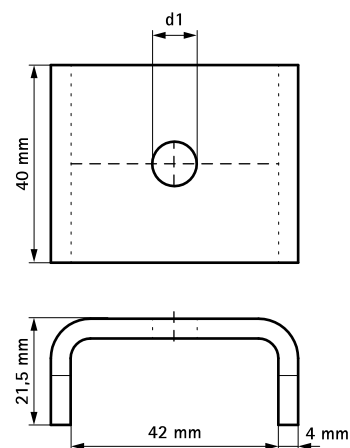

Walraven Strut Podložky - U-tvarované (BUP1000)

(H 24 92)

pro vytváření konstrukcí ze Strut

Vlastnosti a výhody

- U-tvarovaná podložka
- U-tvarované pro extra stabilitu
- materiál: ocel 1.0242
- povrchová úprava:
  - výrobek je součástí systému Walraven BIS UltraProtect® 1000
  - vhodné pro vnitřní i vnější instalace
  - testováno dle ISO 9227, test v solné mlze min. 1 000 hodin (max. 5% koroze)

Výr. č.	d1 (mm)	Pro lišty	M.Bal.	Hmot./MJ (g)
66588009	Ø 9,0	Strut	50	93.00
66588010	Ø 11,0	Strut	50	95.00
66588012	Ø 13,0	Strut	50	92.00
66588016	Ø 17,0	Strut	50	92.50

M10 testováno pro požární bezpečnost odpovídá EN 1363-1.

M12 testováno pro požární bezpečnost odpovídá EN 1363-1.

Doplňky

Walraven RapidStrut® Montážní lišty DS 5
(BUP1000)