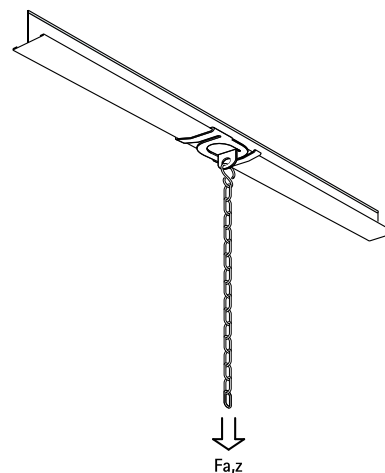

Britclips® ACHW / ACHZ

pro podhledové rastry 25 mm

(J 35 40)

Vlastnosti a výhody

- otočením pevně upevněno
- pro upevnění na stropní konstrukce
- s upevňovacím otvorem (Ø 7,0 mm) pro uchycení S-Háčky, apod.
- materiál: pružinová ocel (typ C67S odpovídá EN10132)