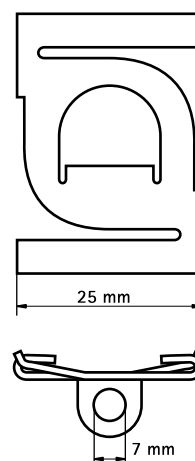

Vlastnosti a výhody

- otočením pevně upevněno
- pro upevnění na stropní konstrukce
- s upevňovacím otvorem (Ø 7,0 mm) pro uchycení S-Háčky, apod.
- materiál: pružinová ocel (typ C67S odpovídá EN10132)

Výr. č.	Kód	d1 (mm)	F_{a,z} (N)	PÚ.	M.Bal.	V.Bal.	Hmot./MJ (g)
56090025	ACHW	7,0	220	epoxidový prášek (bílá)	100	500	7.20
56030025	ACHZ	7,0	220	pozinkováno	100	500	7.00

Pouze pro použití se statickým zatížením.