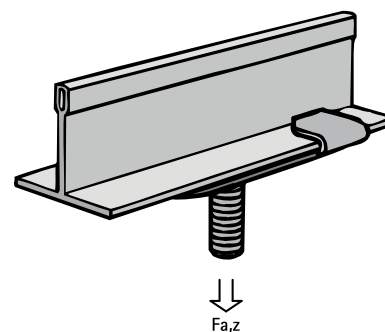

## Britclips® ACC25

pro podhledové rastry 25 mm

(J 35 10)

### Vlastnosti a výhody

- otočením pevně upevněno
- pro upevnění na stropní konstrukce
- se závitovým kolíkem M6 (délky viz. tabulka) pro upevnění objímky, instalační krabice, apod.
- povrchová úprava: Delta-Tone 9000 (480 hodin)
- materiál: pružinová ocel (typ C67S odpovídá EN10132)

Výr. č.	Kód	G	F <sub>a,z</sub> (N)	M.Bal.	V.Bal.
56521101	ACC25 M6x11	M6 x 11 mm	220	100	400
56521601	ACC25 M6x16	M6 x 16 mm	220	100	400
56522501	ACC25 M6x25	M6 x 25 mm	220	100	400

Pouze pro použití se statickým zatížením.