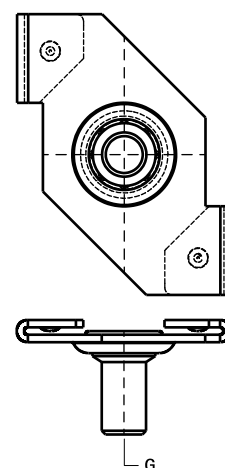

## Britclips® ACC25

pro podhledové rastry 25 mm

(J 35 10)

### Vlastnosti a výhody

- otočením pevně upevněno
- pro upevnění na stropní konstrukce
- se závitovým kolíkem M6 (délky viz. tabulka) pro upevnění objímky, instalační krabice, apod.
- povrchová úprava: Delta-Tone 9000 (480 hodin)
- materiál: pružinová ocel (typ C67S odpovídá EN10132)

Výr. č.	Kód	G	F <sub>a,z</sub> (N)	M.Bal.	V.Bal.
56521101	ACC25 M6x11	M6 x 11 mm	220	100	400
56521601	ACC25 M6x16	M6 x 16 mm	220	100	400
56522501	ACC25 M6x25	M6 x 25 mm	220	100	400

Pouze pro použití se statickým zatížením.