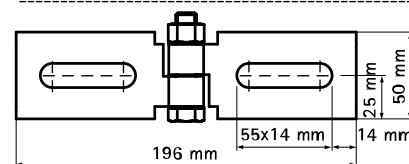

Výr. č.	Model	Pro lišty	F <sub>a,z</sub> (N)	M.Bal.	Hmot./MJ (g)
66581821	KR /KR	Strut	1 000	20	255.00
66581822	KR / DL	Strut	1 000	20	315.00
66581823	DL / DL	Strut	1 000	20	335.00

6658 1 821

6658 1 822