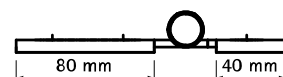

Walraven Strut spojky, výkyvné (BUP1000)

(H 28 40)

pro vytváření konstrukcí ze Strut

Vlastnosti a výhody

- pro zhotovení konstrukcí ze Strut-Lišt
- plně nastavitelné
- materiál: ocel 1.0332
- povrchová úprava:
  - výrobek je součástí systému Walraven BIS UltraProtect® 1000
  - vhodné pro vnitřní i vnější instalace
  - testováno dle ISO 9227, test v solné mlze min. 1 000 hodin (max. 5% koroze)

Výr. č.	Model	Pro lišty	F_{a,z} (N)	M.Bal.	Hmot./MJ (g)
66581821	KR /KR	Strut	1 000	20	255.00
66581822	KR / DL	Strut	1 000	20	315.00
66581823	DL / DL	Strut	1 000	20	335.00

6658 1 821

6658 1 822

6658 1 823