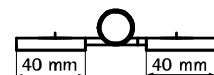

Walraven Strut spojky, výkyvné (BUP1000)

(H 28 40)

pro vytváření konstrukcí ze Strut

Vlastnosti a výhody

- pro zhotovení konstrukcí ze Strut-Lišt
- plně nastavitelné
- materiál: ocel 1.0332
- povrchová úprava:
  - výrobek je součástí systému Walraven BIS UltraProtect® 1000
  - vhodné pro vnitřní i vnější instalace
  - testováno dle ISO 9227, test v solné mlze min. 1 000 hodin (max. 5% koroze)

Výr. č.	Model	Pro lišty	F_{a,z} (N)	M.Bal.	Hmot./MJ (g)
66581821	KR /KR	Strut	1 000	20	255.00
66581822	KR / DL	Strut	1 000	20	315.00
66581823	DL / DL	Strut	1 000	20	335.00

6658 1 821

6658 1 822

6658 1 823