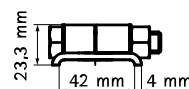

Walraven Strut spojky, výkyvné (BUP1000)

(H 28 40)

pro vytváření konstrukcí ze Strut

Vlastnosti a výhody

- pro zhotovení konstrukcí ze Strut-Lišt
- plně nastavitelné
- materiál: ocel 1.0332
- povrchová úprava:
  - výrobek je součástí systému Walraven BIS UltraProtect® 1000
  - vhodné pro vnitřní i vnější instalace
  - testováno dle ISO 9227, test v solné mlze min. 1 000 hodin (max. 5% koroze)

Výr. č.	Model	Pro lišty	F_{a,z} (N)	M.Bal.	Hmot./MJ (g)
66581821	KR /KR	Strut	1 000	20	255.00
66581822	KR / DL	Strut	1 000	20	315.00
66581823	DL / DL	Strut	1 000	20	335.00

6658 1 821

6658 1 822

6658 1 823