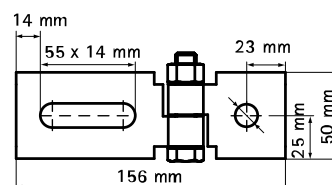

Walraven Strut spojky, výkyvné (BUP1000)

(H 28 40)

pro vytváření konstrukcí ze Strut

Vlastnosti a výhody

- pro zhotovení konstrukcí ze Strut-Lišt
- plně nastavitelné
- materiál: ocel 1.0332
- povrchová úprava:
  - výrobek je součástí systému Walraven BIS UltraProtect® 1000
  - vhodné pro vnitřní i vnější instalace
  - testováno dle ISO 9227, test v solné mlze min. 1 000 hodin (max. 5% koroze)

Výr. č.	Model	Pro lišty	F_{a,z} (N)	M.Bal.	Hmot./MJ (g)
66581821	KR /KR	Strut	1 000	20	255.00
66581822	KR / DL	Strut	1 000	20	315.00
66581823	DL / DL	Strut	1 000	20	335.00

6658 1 821

6658 1 822

6658 1 823