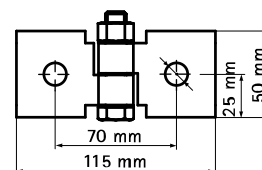

Walraven Strut spojky, výkyvné (BUP1000)

(H 28 40)

pro vytváření konstrukcí ze Strut

Vlastnosti a výhody

- pro zhotovení konstrukcí ze Strut-Lišt
- plně nastavitelné
- materiál: ocel 1.0332
- povrchová úprava:
  - výrobek je součástí systému Walraven BIS UltraProtect® 1000
  - vhodné pro vnitřní i vnější instalace
  - testováno dle ISO 9227, test v solné mlze min. 1 000 hodin (max. 5% koroze)

Výr. č.	Model	Pro lišty	F_{a,z} (N)	M.Bal.	Hmot./MJ (g)
66581821	KR /KR	Strut	1 000	20	255.00
66581822	KR / DL	Strut	1 000	20	315.00
66581823	DL / DL	Strut	1 000	20	335.00

6658 1 821

6658 1 822

6658 1 823