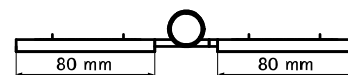

Výr. č.	Model	Pro lišty	F <sub>a,z</sub> (N)	M.Bal.	Hmot./MJ (g)
66581821	KR /KR	Strut	1 000	20	255.00
66581822	KR / DL	Strut	1 000	20	315.00
66581823	DL / DL	Strut	1 000	20	335.00

6658 1 821

6658 1 822