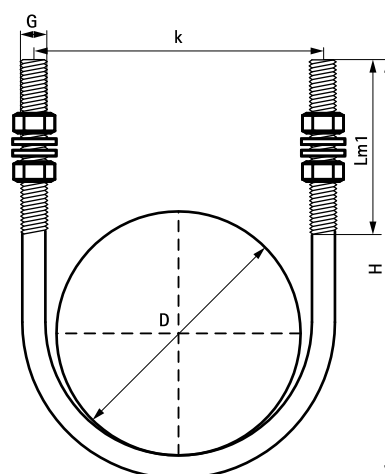

Walraven U – Třmeny (dlouhé)

(B 10 30)

pro ocelové potrubí 21,5 - 168,3 mm

Vlastnosti a výhody

- U-Třmen se závitem
- včetně matic a podložek
- materiál: ocel
- pozinkováno

Výr. č.	D (mm)	D (")	DN	G	H (mm)	Lm1 (mm)	k (mm)	M.Bal.	Hmot./MJ (g)
2085306021	21,5	1/2	15	M6	90	70	30	100	55.00
2085308027	26,9	3/4	20	M8	100	70	35	100	78.00
2085308034	33,7	1	25	M8	107	70	42	100	91.00
2085308042	42,4	1 1/4	32	M8	134	90	55	100	100.00
2085308049	48,3	1 1/2	40	M8	143	90	57	100	115.00
2085308060	60,3	2	50	M8	154	90	69	25	125.00
2085308076	76,1	2 1/2	65	M8	171	90	89	25	143.00
2085310090	88,9	3	80	M10	187	90	100	25	246.00
2085310114	114,3	4	100	M10	210	90	125	25	324.00
2085312140	139,7	5	125	M12	235	90	152	25	573.00
2085314168	168,3	6	150	M14	268	90	180	10	730.00