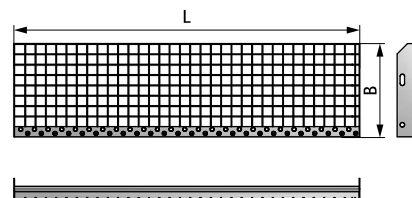

Vlastnosti a výhody

- kompletní sortiment roštů a schodů pro stavbu servisních lávek
- v kombinaci s BIS Yeti® a BIS RapidStrut® kompletní systém pro venkovní použití
- na vyžádání nabízíme přizpůsobení navrženého řešení dodat jako sadu
- materiál: ocel
- žárový zinek

Výr. č.	Model	L	B (mm)	M.Bal.	Hmot./MJ (g)
67690060	Stupeň TSP 3-30	600 mm	240	1	4400.00
67690080	Stupeň TSP 3-30	800 mm	240	1	5500.00
67690100	Stupeň TSP 3-30	1 000 mm	240	1	6700.00
67690130	Stupeň TSP 3-30	1 000 mm	305	1	11000.00

L = nosná délka - pásek; B = nenosná šířka - drát (typ TSP)