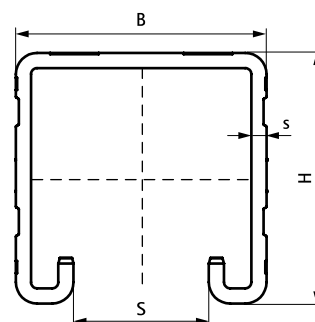

Walraven RapidStrut® 41|H a 62|H testováno pro požární bezpečnost odpovídá EN 1363-1.

* Bez perforace

Pro detailní technické informace o RAL certifikovaných produktech, se podívejte na technický list RAL v našem webovém katalogu.

Pro více informací ohledně max. dovoleného zatížení ($F_{0,2}$) se podívejte do zátěžových tabulek nebo na náš webový list 'Walraven RapidStrut® technický list'.

RAL-GZ 655/C
Cert.Nr. 2015-02