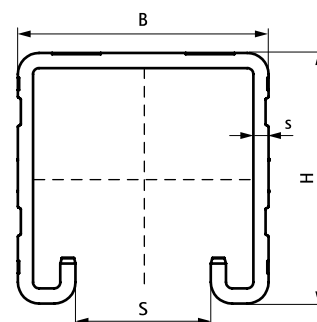

Vlastnosti a výhody

- univerzální lišťový systém
- ochrana proti korozi zůstane neporušena i po řezání
- vzdálenost mezi koncem lišty a prvním otvorem je vždy stejná
- s vnitřními ohyby se zoubkováním pro extra uchycení
- průběžná perforace s kulatými otvory pro kotvení
- s řeznými značkami každých 50 mm na všech třech stranách profilu
- materiál: ocel 1.0242 (S250GD)
- povrchová úprava:
  - výrobek je součástí systému Walraven BIS UltraProtect® 1000
  - vhodné pro vnitřní i vnější instalace
  - testováno dle ISO 9227, test v solné mlze min. 1 000 hodin (max. 5% koroze)
- Walraven RapidStrut® 41|H a 62|H lišta litestováno pro požární bezpečnost odpovídá EN 1363-1
- montážní systémy Walraven RapidStrut® (typ 21|L, 21|H, 41|L, 41|H) odpovídají normě BS 6946:1988, britské specifikaci pro kovové kabelové podpurné systémy pro elektrické instalace

RAL-GZ 655/C
Cert.Nr. 2015-02