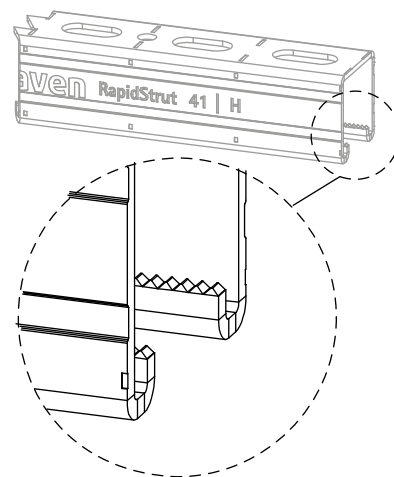

Walraven RapidStrut® Montážní lišty (BUP1000)

(H 04 13)

pro středně těžké zatížení

65018627

65018647

65018667

65018687

Vlastnosti a výhody

- univerzální lišťový systém
- ochrana proti korozi zůstane neporušena i po řezání
- vzdálenost mezi koncem lišty a prvním otvorem je vždy stejná
- s vnitřními ohyby se zoubkováním pro extra uchycení
- průběžná perforace s kulatými otvory pro kotvení
- s řeznými značkami každých 50 mm na všech třech stranách profilu
- materiál: ocel 1.0242 (S250GD)
- povrchová úprava:
 - výrobek je součástí systému Walraven BIS UltraProtect® 1000
 - vhodné pro vnitřní i vnější instalace
 - testováno dle ISO 9227, test v solné mlze min. 1 000 hodin (max. 5% koroze)
- Walraven RapidStrut® 41|H a 62|H lišta litestováno pro požární bezpečnost odpovídá EN 1363-1
- montážní systémy Walraven RapidStrut® (typ 21|L, 21|H, 41|L, 41|H) odpovídají normě BS 6946:1988, britské specifikaci pro kovové kabelové podpurné systémy pro elektrické instalace