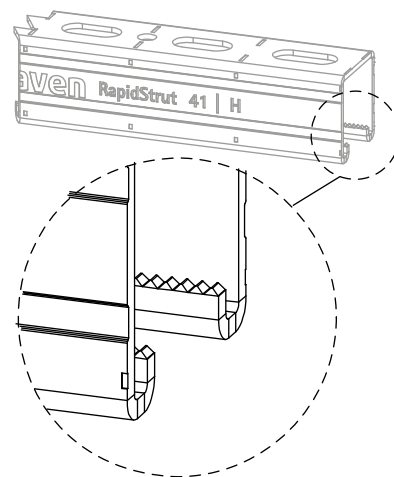

Walraven RapidStrut® 41|H a 62|H testováno pro požární bezpečnost odpovídá EN 1363-1.

* Bez perforace

Pro detailní technické informace o RAL certifikovaných produktech, se podívejte na technický list RAL v našem webovém katalogu.

Pro více informací ohledně max. dovoleného zatížení ($F_{0,2}$) se podívejte do zátěžových tabulek nebo na náš webový list 'Walraven RapidStrut® technický list'.

RAL-GZ 655/C
Cert.Nr. 2015-02