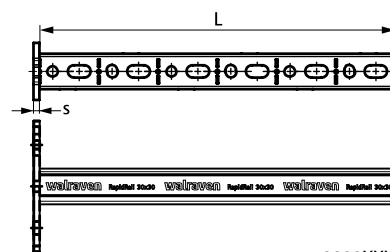

Walraven RapidRail® Konzoly

(G 10 07)

upevnění na zeď, podlahu nebo strop

Vlastnosti a výhody

- patní deska s přivařeným C-profilem
- pro rychlé a snadno nastavitelné upevnění jednoho nebo více potrubí
- svařeno CO₂
- s nekonečnou perforací
- s reznými značkami každých 50 mm
- jedinečná perforace u typu 30x20 a 38x40 umožňuje instalovat Walraven RapidRail® Posuvný svorník z obou stran lišty
- materiál: patní deska z oceli 1.0332 (DD11)
- materiál: profily typu 27x18 a 30x20 z oceli 1.0330 (DC01)
- materiál: profily typu 30x15, 30x30 a 38x40 z oceli 1.0038 (S235JR)
- pozinkováno
- typ 38x40 součástí systému Walraven BIS UltraProtect® 1000
- pro více informací ohledně max. dovoleného zatížení ($F_{a,z}$) se podívejte do zátěžových tabulek nebo na náš webový list 'Technická specifikace Walraven RapidRail®'.