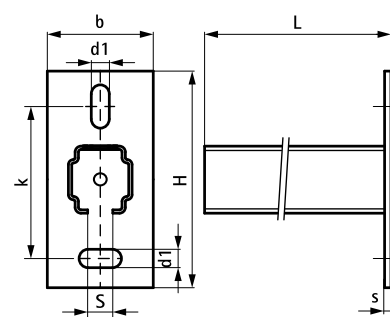

660368XX

Výr. č.	Typ	L	B	H	s	d1	S	k	M.Bal.	Hmot./MJ
			(mm)	(mm)	(mm)	(mm)	(mm)	(mm)		(g)
66031815	27x18	150 mm	38	110	4,0	16 x 11	15	70	20	215.00
66031820	27x18	200 mm	38	110	4,0	16 x 11	15	70	20	245.00
66031830	27x18	300 mm	38	110	4,0	16 x 11	15	70	20	304.00
66031850	27x18	500 mm	38	110	4,0	16 x 11	15	70	20	424.00
66031520	30x15	200 mm	38	110	4,0	16 x 11	15	70	20	264.00
66031530	30x15	300 mm	38	110	4,0	16 x 11	15	70	20	333.00
66032015	30x20	150 mm	38	110	4,0	16 x 11	15	70	20	222.00
66032020	30x20	200 mm	38	110	4,0	16 x 11	15	70	20	254.00
66032025	30x20	250 mm	38	110	4,0	16 x 11	15	70	20	287.00
66033020	30x30	200 mm	48	110	5,0	18 x 11	15	70	10	408.00
66033025	30x30	250 mm	48	110	5,0	18 x 11	15	70	10	460.00
66033030	30x30	300 mm	48	110	5,0	18 x 11	15	70	10	513.00
66033040	30x30	400 mm	48	110	5,0	18 x 11	15	70	20	618.00
66033050	30x30	500 mm	48	110	5,0	18 x 11	15	70	20	724.00
66036820	38x40	200 mm	48	130	5,0	25 x 11	15	90	10	540.00
66036825	38x40	250 mm	48	130	5,0	25 x 11	15	90	10	622.00
66036835	38x40	350 mm	48	130	5,0	25 x 11	15	90	10	774.00
66036840	38x40	400 mm	48	130	5,0	25 x 11	15	90	10	868.00
66036850	38x40	500 mm	48	130	5,0	25 x 11	15	90	10	1032.00
66036860	38x40	600 mm	48	130	5,0	25 x 11	15	90	8	1196.00
66036875	38x40	750 mm	48	130	5,0	25 x 11	15	90	8	1442.00
66036805	38x40	1 050 mm	48	130	5,0	25 x 11	15	90	-	1942.40

Pro více informací ohledně max. dovoleného zatížení ($F_{a,z}$) se podívejte do zátěžových tabulek nebo na náš webový list 'Technická specifikace Walraven RapidRail®'.

Doplňky

- Walraven Lištové podpěry
- Walraven RapidRail® Kluzné matice
- Walraven Koncové ucpávky

Doplňky

- Walraven RapidRail® Posuvné svorníky
- Walraven RapidRail® Gumový pás
- BIS Kluzná uložení