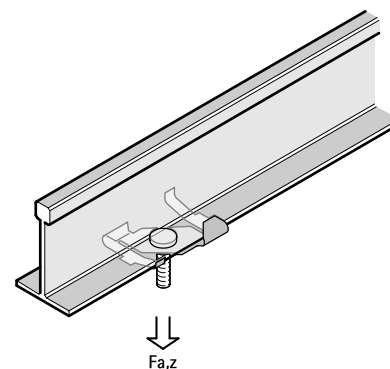

## Britclips® ACO

pro podhledové rastry 25 mm

(J 35 30)

### Vlastnosti a výhody

- otočením pevně upevněno
- pro upevnění na stropní konstrukce
- se závitovým kolíkem M6 (délky viz. tabulka) pro upevnění objímky, instalační krabice, apod.
- s ohnutými konci proti sklouznutí
- materiál: pružinová ocel (typ C67S odpovídá EN10132)
- povrchová úprava: Delta-Tone 9000 (480 hodin)