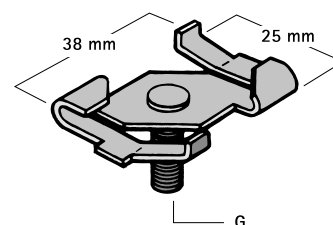

## Britclips® ACO

pro podhledové rastry 25 mm

(J 35 30)

### Vlastnosti a výhody

- otočením pevně upevněno
- pro upevnění na stropní konstrukce
- se závitovým kolíkem M6 (délky viz. tabulka) pro upevnění objímky, instalační krabice, apod.
- s ohnutými konci proti sklouznutí
- materiál: pružinová ocel (typ C67S odpovídá EN10132)
- povrchová úprava: Delta-Tone 9000 (480 hodin)

Výr. č.	Kód	G	F <sub>a,z</sub> (N)	M.Bal.	V.Bal.	Hmot./MJ (g)
56521102	ACO M6x11	M6 x 11 mm	220	100	400	7.00
56521602	ACO M6x16	M6 x 16 mm	220	100	400	11.50

*Pouze pro použití se statickým zatížením.*