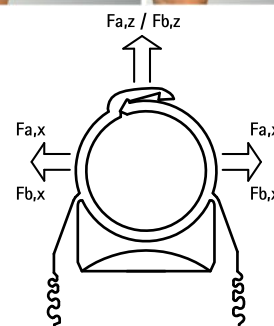

starQuick® Objímky (šedé)

(C 05 05)

pro upevnění elektro a vodo-topo potrubí na stěnu, podlahu nebo strop 10 - 65 mm

Vlastnosti a výhody

- jednodílná objímka
- přichytka uzavře tlakem na potrubí
- pro venkovní použití a instalace v plaveckých bazénech, chemických továrnách, zinkovnách apod.
- díky patentovanému profilu je možné skládat objímky k sobě jednu vedle druhé
- materiál: upravený PA6 (polyamid), šedá (odpovídá RAL 7035)
- odolné proti UV, stárnutí, oleji a benzínu
- nekorodují, recyklovatelné, bezhalogenové
- odolné proti teplotám: od cca -40 °C do cca. +90 °C (dlouhodobě); krátkodobě do cca +130 °C

kiwa

* BIS starQuick®
Ø 59 - 65 mm

Doplňky

starQuick® Duo - stěnové úchyty
starQuick® Natloukací hmoždinky
starQuick® Upevňovací matice

Alternativa

starQuick® Objímky - M6 (šedé)

starQuick® Objímky (šedé)

(C 05 05)

pro upevnění elektro a vodo-topo potrubí na stěnu, podlahu nebo strop 10 - 65 mm

posouzení zatížení na konečný produkt. Garance vlastností produktu při specifických aplikacích nemůže být založena na základě našich specifikací.