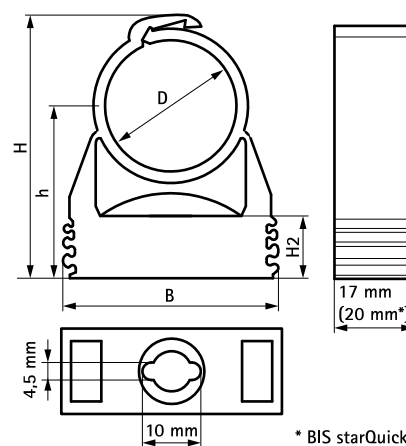

* BIS starQuick®
Ø 59 - 65 mm

Doplňky

- starQuick® Duo - stěnové úchyty
- starQuick® Natloukací hmoždinky
- starQuick® Upevňovací matice

Alternativa

starQuick® Objímky - M6 (šedé)