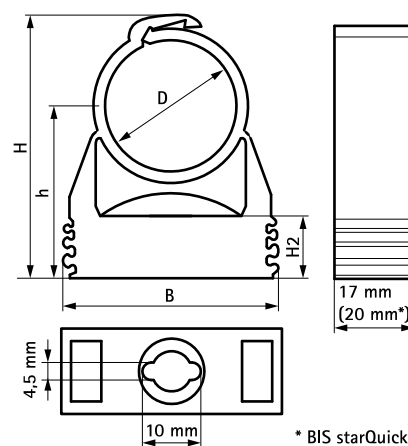

starQuick® Objímky (šedé)

(C 05 05)

pro upevnění elektro a vodo-topo potrubí na stěnu, podlahu nebo strop 10 - 65 mm

Vlastnosti a výhody

- jednodílná objímka
- přichytka uzavře tlakem na potrubí
- pro venkovní použití a instalace v plaveckých bazénech, chemických továrnách, zinkovnách apod.
- díky patentovanému profilu je možné skládat objímky k sobě jednu vedle druhé
- materiál: upravený PA6 (polyamid), šedá (odpovídá RAL 7035)
- odolné proti UV, stárnutí, oleji a benzínu
- nekorodují, recyklovatelné, bezhalogenové
- odolné proti teplotám: od cca -40 °C do cca. +90 °C (dlouhodobě); krátkodobě do cca +130 °C

kiwa

* BIS starQuick®
Ø 59 - 65 mm

Doplňky

starQuick® Duo - stěnové úchyty
starQuick® Natloukací hmoždinky
starQuick® Upevňovací matice

Alternativa

starQuick® Objímky - M6 (šedé)

starQuick® Objímky (šedé)

(C 05 05)

pro upevnění elektro a vodo-topo potrubí na stěnu, podlahu nebo strop 10 - 65 mm

posouzení zatížení na konečný produkt. Garance vlastností produktu při specifických aplikacích nemůže být založena na základě našich specifikací.