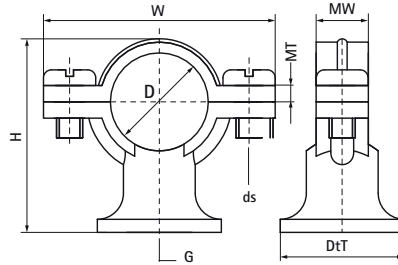

## Walraven Decorative Brass Pipe Clamp

(B3035)

for copper pipes

### Features & benefits

- two-screw clamp
- for decorative applications
- material: brass

Product Number	DN	Connection Thread	Total Height	Total Width	Total Depth	Maximum Allowed Load Faz
Reference letter	D	G	H	W	DtT	F <sub>a,z</sub>
Unit description			mm	mm	mm	N
0828012	DN 10	M6	26	33	20	700
0828015	DN 10	M6	30	36	20	700
0828018	DN 15	M6	34	39	20	700
0828022	DN 20	M6	38	48	20	700
0828710	DN 8	M7x1.0	25	30	20	700
0828712	DN 10	M7x1.0	26	33	20	700
0828715	DN 10	M7x1.0	30	36	20	700
0828718	DN 15	M7x1.0	35	42	20	700
0828722	DN 20	M7x1.0	38	48	20	700
0828728	DN 25	M7x1.0	46	56	20	700