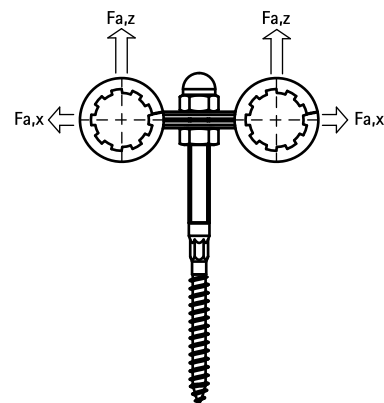

BIS Double stěnové objímky s gumou

(A 15 10)

pro kovové potrubí k topení 15 - 33 mm

Vlastnosti a výhody

- pro upevnění dvou potrubí
- dvoudílná objímka s vnitřním uzavíráním
- kombinovaný šroub s osazením, matice je nutná k uzavření objímek
- materiál: ocel
- předgalvanizováno: Sendzimirové zinkování
- zvukově izolační vložka dle DIN 4109
- s gumou odolnou proti stárnutí

Výr. č.	D (mm)	D (°)	DN	B (mm)	H (mm)	k (mm)	F _{a,z} (N)	F _{a,x} (N)	M.Bal.	Hmot./MJ (g)
3535015	15	-	-	87	124	60	230	200	25	95.00
3535017	18	3/8	10	89	125	60	230	200	25	100.00
3535021	22	1/2	15	93	126	60	230	330	25	104.00
3535027	28	3/4	20	98	129	60	230	330	25	113.00
3535033	33	1	25	115	133	70	230	330	25	128.00