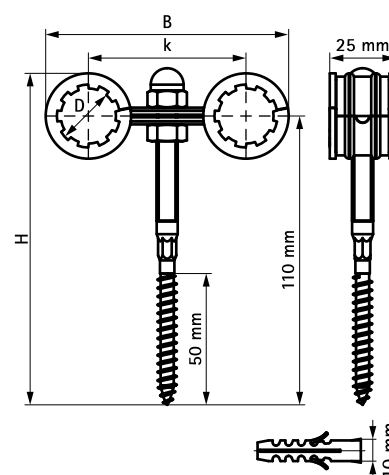

BIS Double stěnové objímky s gumou

(A 15 10)

pro kovové potrubí k topení 15 - 33 mm

Vlastnosti a výhody

- pro upevnění dvou potrubí
- dvoudílná objímka s vnitřním uzavíráním
- kombinovaný šroub s osazením, matice je nutná k uzavření objímek
- materiál: ocel
- předgalvanizováno: Sendzimirové zinkování
- zvukově izolační vložka dle DIN 4109
- s gumou odolnou proti stárnutí

Výr. č.	D (mm)	D (°)	DN	B (mm)	H (mm)	k (mm)	F _{a,z} (N)	F _{a,x} (N)	M.Bal.	Hmot./MJ (g)
3535015	15	-	-	87	124	60	230	200	25	95.00
3535017	18	3/8	10	89	125	60	230	200	25	100.00
3535021	22	1/2	15	93	126	60	230	330	25	104.00
3535027	28	3/4	20	98	129	60	230	330	25	113.00
3535033	33	1	25	115	133	70	230	330	25	128.00