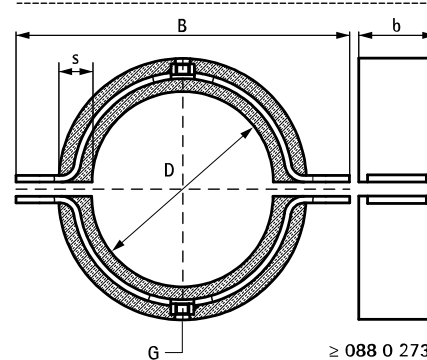

BISOFIX[®] 88

(D 05 40)

pro izolované potrubí 15,8 - 324,3 mm

M8/M10/1/2" - M12/1/2" - M16/ 1/2"

0880060

0880273

Vlastnosti a výhody

- dvoušroubová objímka obalená v PUR pěně
- pro upevnění tepelně izolovaného potrubí z oceli, mědi nebo nerezové oceli
- není nutné lepidlo díky kaučukové vložce
- páře odolné lepení na potrubní instalaci
- vhodné pro těžké aplikace (například s většími rozpětími), splaškové vody, apod.
- celé je hladce dokončeno pro lepší spojení s izolací potrubí
- pěna předejde formě tepelného mostu a předejde korozi ocelových částí
- materiál: objímka z oceli; izolační pouzdro z PUR/PIR kompletně obalené pěnou
- odolné proti chemickým vlivům
- vynikající tepelné a mechanické vlastnosti
- objímka: pozink
- pracovní teplota: -50 °C až +105 °C