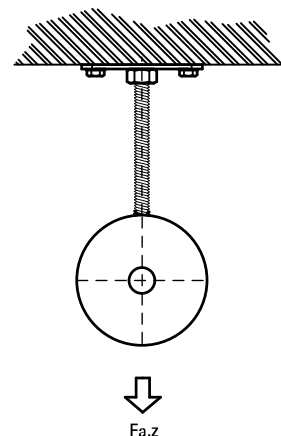

BISOFIX[®] 88

(D 05 40)

pro izolované potrubí 15,8 - 324,3 mm

M8/M10/1/2" - M12/1/2" - M16/ 1/2"

0880060

0880273

Vlastnosti a výhody

- dvoušroubová objímka obalená v PUR pěně
- pro upevnění tepelně izolovaného potrubí z oceli, mědi nebo nerezové oceli
- není nutné lepidlo díky kaučukové vložce
- páře odolné lepení na potrubní instalaci
- vhodné pro těžké aplikace (například s většími rozpětími), splaškové vody, apod.
- celé je hladce dokončeno pro lepší spojení s izolací potrubí
- pěna předejde formě tepelného mostu a předejde korozi ocelových částí
- materiál: objímka z oceli; izolační pouzdro z PUR/PIR kompletně obalené pěnou
- odolné proti chemickým vlivům
- vynikající tepelné a mechanické vlastnosti
- objímka: pozink
- pracovní teplota: -50 °C až +105 °C