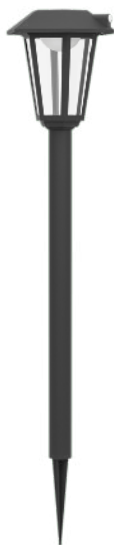

902439  
PRIETTA

EGLO

## Všeobecné informácie

Číslo výrobku	902439
Typ	Solárne svietidlo
Výrobný segment	Vonkajšie svietidlo
Téma	solárne svietidlá

## Rozmery

Výška výrobku (v mm/in)	877
Šírka výrobku (v mm/in)	177
Dĺžka výrobku (v mm/in)	153
Hmotnosť netto (v kg)	0,8

## Materiál & Farba

Materiál krytu	plastic, glass
Farba krytu	čierna so štruktúrou