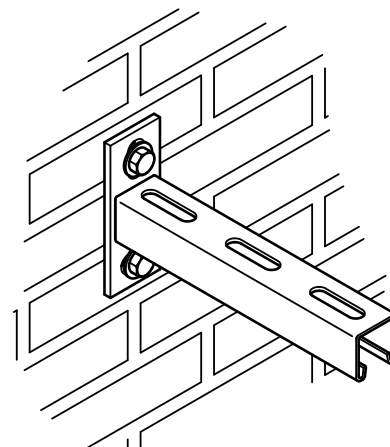

Walraven RapidStrut® Konzoly (Nerez - SSt)

(M 50 05)

upevnění na zeď

Vlastnosti a výhody

- stěnová destička přivařená na Strut-Profil
- drážky dané k sobě v 90° zjednodušují fixaci
- svařeno CO₂
- testováno pro požární bezpečnost odpovídá EN 1363-1
- s vnitřními ohyby se zoubkováním pro extra uchycení
- materiál: nerezová ocel 1.4401 (A4), AISI 316

Výr. č.	L	B	H	s	s1	d1	S	k	Od lišty	M.Bal.	Hmot./MJ
		(mm)	(mm)	(mm)	(mm)	(mm)	(mm)	(mm)			(g)
6607861	150 mm	45	130	2,5	8,0	30 x 13	22	87,5	Strut 41x41	10	730.00
6607870	200 mm	45	130	2,5	8,0	30 x 13	22	87,5	Strut 41x41	10	826.00
6607862	300 mm	45	130	2,5	8,0	30 x 13	22	87,5	Strut 41x41	10	1100.00
6607874	400 mm	45	130	2,5	8,0	30 x 13	22	87,5	Strut 41x41	10	1350.00
6607863	450 mm	45	130	2,5	8,0	30 x 13	22	87,5	Strut 41x41	10	1470.00
6607873	500 mm	45	130	2,5	8,0	30 x 13	22	87,5	Strut 41x41	10	1600.00
6607864	600 mm	45	130	2,5	8,0	30 x 13	22	87,5	Strut 41x41	8	1840.00
6607865	750 mm	45	130	2,5	8,0	30 x 13	22	87,5	Strut 41x41	8	2210.00

Doplňky

Walraven RapidStrut® Kluzné matice G2 (Nerez - SSt)
Walraven RapidStrut® Kluzné matice s plastem (Nerez - SSt)
RIS Strut Posuvné svorníky (Nerez - SSt)

Doplňky

Walraven RapidStrut® Stěnové úchyty G2 (Nerez - SSt)