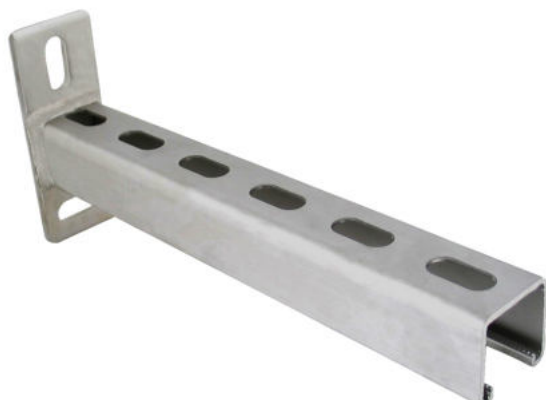

Walraven RapidStrut® Konzoly (Nerez - SSt)

(M 50 05)

upevnění na zeď

Vlastnosti a výhody

- stěnová destička přivařená na Strut-Profil
- drážky dané k sobě v 90° zjednodušují fixaci
- svařeno CO₂
- testováno pro požární bezpečnost odpovídá EN 1363-1
- s vnitřními ohyby se zoubkováním pro extra uchycení
- materiál: nerezová ocel 1.4401 (A4), AISI 316

Výr. č.	L	B	H	s	s1	d1	S	k	Od lišty	M.Bal.	Hmot./MJ
		(mm)	(mm)	(mm)	(mm)	(mm)	(mm)	(mm)			(g)
6607861	150 mm	45	130	2,5	8,0	30 x 13	22	87,5	Strut 41x41	10	730.00
6607870	200 mm	45	130	2,5	8,0	30 x 13	22	87,5	Strut 41x41	10	826.00
6607862	300 mm	45	130	2,5	8,0	30 x 13	22	87,5	Strut 41x41	10	1100.00
6607874	400 mm	45	130	2,5	8,0	30 x 13	22	87,5	Strut 41x41	10	1350.00
6607863	450 mm	45	130	2,5	8,0	30 x 13	22	87,5	Strut 41x41	10	1470.00
6607873	500 mm	45	130	2,5	8,0	30 x 13	22	87,5	Strut 41x41	10	1600.00
6607864	600 mm	45	130	2,5	8,0	30 x 13	22	87,5	Strut 41x41	8	1840.00
6607865	750 mm	45	130	2,5	8,0	30 x 13	22	87,5	Strut 41x41	8	2210.00

Doplňky

Walraven RapidStrut® Kluzné matice G2 (Nerez - SSt)
Walraven RapidStrut® Kluzné matice s plastem (Nerez - SSt)
RIS Strut Posuvné svorníky (Nerez - SSt)

Doplňky

Walraven RapidStrut® Stěnové úchyty G2 (Nerez - SSt)