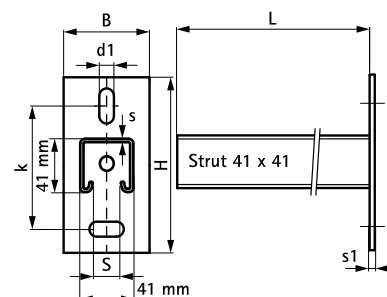

Walraven RapidStrut® Konzoly (Nerez - SSt)

(M 50 05)

upevnění na zeď

Vlastnosti a výhody

- stěnová destička přivařená na Strut-Profil
- drážky dané k sobě v 90° zjednodušují fixaci
- svařeno CO₂
- testováno pro požární bezpečnost odpovídá EN 1363-1
- s vnitřními ohyby se zoubkováním pro extra uchycení
- materiál: nerezová ocel 1.4401 (A4), AISI 316

Výr. č.	L	B	H	s	s1	d1	S	k	Od lišty	M.Bal.	Hmot./MJ
		(mm)	(mm)	(mm)	(mm)	(mm)	(mm)	(mm)			(g)
6607861	150 mm	45	130	2,5	8,0	30 x 13	22	87,5	Strut 41x41	10	730.00
6607870	200 mm	45	130	2,5	8,0	30 x 13	22	87,5	Strut 41x41	10	826.00
6607862	300 mm	45	130	2,5	8,0	30 x 13	22	87,5	Strut 41x41	10	1100.00
6607874	400 mm	45	130	2,5	8,0	30 x 13	22	87,5	Strut 41x41	10	1350.00
6607863	450 mm	45	130	2,5	8,0	30 x 13	22	87,5	Strut 41x41	10	1470.00
6607873	500 mm	45	130	2,5	8,0	30 x 13	22	87,5	Strut 41x41	10	1600.00
6607864	600 mm	45	130	2,5	8,0	30 x 13	22	87,5	Strut 41x41	8	1840.00
6607865	750 mm	45	130	2,5	8,0	30 x 13	22	87,5	Strut 41x41	8	2210.00