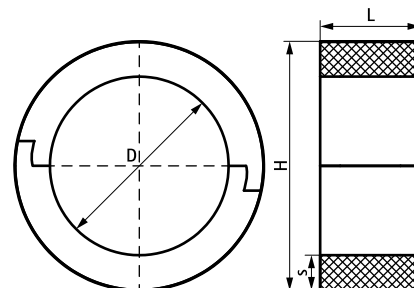

BISOFIX® PIR40

pro izolované potrubí 12,0 - 406,4 mm

(D 03 70)

Vlastnosti a výhody

- v kombinaci s izolací z tvrdé pěny
- spoje zakryjte hliníkovou páskou
- neobsahuje CFC, HCFC, formaldehyd nebo kadmium
- požární třída B2
- hustota PIR pro $D < 110 \text{ mm} = 80 \text{ kg/m}^3$
- hustota PIR pro $D > 110 \text{ mm} = 120 \text{ kg/m}^3$
- tepelná vodivost lambda (přibližná hodnota): $0,30 \text{ W/(mK)}$
- teplotní rozsah -45 °C až $+105 \text{ °C}$

Výr. č.	D (mm)	D (")	DN	L	H (mm)	s (mm)	F _{az} (N)	M.Bal.	Hmot./MJ (g)
I400000012	12,0	-	-	75 mm	92,0	40,0	300	25	28.00
I400000015	15,0 - 16,0	-	-	75 mm	95,0	40,0	320	25	32.00
I400000018	17,2 - 18,0	3/8	10	75 mm	98,0	40,0	340	25	40.00
I400000022	21,3 - 22,0	1/2	15	75 mm	102,0	40,0	350	25	48.00
I400000028	26,9 - 28,0	3/4	20	75 mm	108,0	40,0	350	25	50.00
I400000034	33,7 - 35,0	-	-	75 mm	115,0	40,0	370	25	57.00
I400000048	48,3	1 1/2	40	75 mm	128,3	40,0	430	25	76.00
I400000054	54,0	-	-	75 mm	134,0	40,0	440	25	78.00
I400000057	56,0 - 57,0	-	-	75 mm	137,0	40,0	460	25	80.00
I400000060	60,3	2	50	75 mm	140,3	40,0	470	25	82.00
I400000064	64,0	-	-	75 mm	144,0	40,0	490	25	86.00
I400000070	70,0	-	-	75 mm	150,0	40,0	510	15	91.00
I400000076	76,1	2 1/2	65	75 mm	156,1	40,0	530	15	96.00
I400000089	88,9	3	80	75 mm	168,9	40,0	620	15	98.00
I400000102	101,6	-	-	75 mm	181,6	40,0	650	15	117.00
I400000108	108,0	-	-	75 mm	188,0	40,0	690	15	121.00
I400000114	114,3	4	100	100 mm	194,3	40,0	1 530	5	202.00
I400000133	133,0	-	-	100 mm	213,0	40,0	1 670	5	224.00
I400000140	139,7	5	125	100 mm	219,7	40,0	1 730	5	238.00
I400000160	159,0 - 160,0	-	-	100 mm	240,0	40,0	2 850	8	284.00
I400000168	168,3	6	150	100 mm	248,3	40,0	2 960	8	328.00
I400000219	219,1	8	200	150 mm	299,1	40,0	4 510	2	582.00
I400000273	273,1	-	-	150 mm	353,0	40,0	5 320	2	692.00
I400000324	323,9	-	-	150 mm	404,0	40,0	6 090	2	752.00
I400000406	406,4	-	-	150 mm	486,4	40,0	6 150	2	945.00