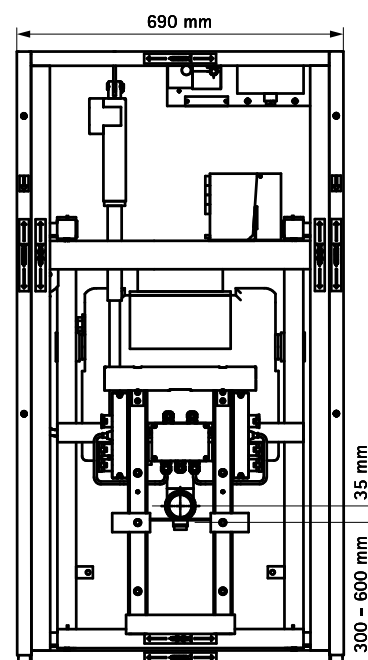

## BIS Vario® WC DeLuxe 30

(W 13 20)

## Vlastnosti a výhody

- 30 cm elektricky výškově nastavitelný předstěnový systém pro WC
- předstěnový systém s Geberit splachovací nádržíkou
- vhodné pro použití v nemocnicích, rehabilitačních centrech, domech s pečovatelskou službou a ve více generačních domácnostech
- sedátko je snadno elektricky výškově nastavitelné, a to až o 30 cm max.
- jednoduše rozšiřitelné o podpěry rukou a/ nebo o infračervený splachovací systém
- včetně rámu se splachovací nádrží, ovládacím panelem (bílá), nosný rám včetně bezpečnostního krytu (bílá), elektrický motor s páčkovým spínačem a odpadním systémem
- Rozsah dodávky: Konstrukční prvek pro suchou výstavbu, samonosný, vč:
  - odpadní potrubí (vertikální nebo horizontální)
  - flexibilní uzavíratelný přívod vody 1/2"
  - upevňovací materiál, šablona pro vrtání, montážní a ovládací návod
  - upevňovací rám s krytem (bílý)
  - Dálkové ovládání pro elektrické nastavení výšky a splachování (2x součástí dodávky)
- 230 mm výškově nastavitelné nohy
- 70 mm hloubkově nastavitelné stěnové upevnění, přizpůsobitelné od 250 – 320 mm
- materiál: ocel, epoxidový nátěr
- Výška sedátka v nejnižší poloze 42 cm
- Splachovací nádrž:
  - značka: Geberit, typ Omega
  - Objem splachování 7,5 litru (přednastaveno)
  - čelní ovládání
  - včetně ovládacího tlačítka Ellipse (bílé)
  - 10 let záruka
- Volitelné doplňky:
  - sklopné područky (nerezová ocel) (0353060)
  - sklopné područky (nerezová ocel) s elektrickým výškovým nastavením (0353065)