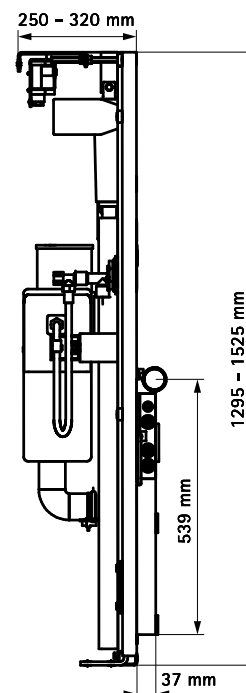

## BIS Vario® WC DeLuxe 30

(W 13 20)

## Vlastnosti a výhody

- 30 cm elektricky výškově nastavitelný předstěnový systém pro WC
- předstěnový systém s Geberit splachovací nádržíkou
- vhodné pro použití v nemocnicích, rehabilitačních centrech, domech s pečovatelskou službou a ve více generačních domácnostech
- sedátko je snadno elektricky výškově nastavitelné, a to až o 30 cm max.
- jednoduše rozšiřitelné o podpěry rukou a/ nebo o infračervený splachovací systém
- včetně rámu se splachovací nádrží, ovládacím panelem (bílá), nosný rám včetně bezpečnostního krytu (bílá), elektrický motor s páčkovým spínačem a odpadním systémem
- Rozsah dodávky: Konstrukční prvek pro suchou výstavbu, samonosný, vč:
  - odpadní potrubí (vertikální nebo horizontální)
  - flexibilní uzavíratelný přívod vody 1/2"
  - upevňovací materiál, šablona pro vrtání, montážní a ovládací návod
  - upevňovací rám s krytem (bílý)
  - Dálkové ovládání pro elektrické nastavení výšky a splachování (2x součástí dodávky)
- 230 mm výškově nastavitelné nohy
- 70 mm hloubkově nastavitelné stěnové upevnění, přizpůsobitelné od 250 – 320 mm
- materiál: ocel, epoxidový nátěr
- Výška sedátka v nejnižší poloze 42 cm
- Splachovací nádrž:
  - značka: Geberit, typ Omega
  - Objem splachování 7,5 litru (přednastaveno)
  - čelní ovládání
  - včetně ovládacího tlačítka Ellipse (bílé)
  - 10 let záruka
- Volitelné doplňky:
  - sklopné područky (nerezová ocel) (0353060)
  - sklopné područky (nerezová ocel) s elektrickým výškovým nastavením (0353065)

Výr. č.	Model	CE	M.Bal.	Hmot./MJ (g)
0353125	Odpad svislý	CE	1	44700.00
0353126	Odpad vodorovně	CE	1	58200.00