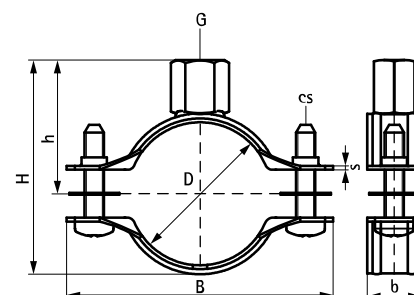

2S Objímky (M8/10)

(B 05 24)

pro izolované potrubí ocelové, litinové a plastové (vícevrstvé) potrubí 10 - 225 mm

M8/10

Vlastnosti a výhody

- kompletní řada
- pojistné podložky zabraňují vypadnutí šroubů během instalace
- perfektní řešení pro izolované rozvody potrubí
- materiál: ocel
- pozinkováno

RAL-GZ 655/B
Cert.Nr. 2021-08

2S Objímky (M8/10)

(B 05 24)

pro izolované potrubí ocelové, litinové a plastové (vícevrstvé) potrubí 10 - 225 mm

M8/10

| | | | | | | | | | | | | | |
|----------|-----------|---|-----|-------|-----|-----|-----|-----------|----|-------|------------------|----|--------|
| 33035144 | 138 - 144 | 5 | 125 | M8/10 | 185 | 168 | 92 | 23 x 2,00 | M6 | 2 000 | RAL ¹ | 25 | 239.00 |
| 33035153 | 145 - 153 | - | - | M8/10 | 194 | 177 | 97 | 23 x 2,00 | M6 | 2 000 | RAL ¹ | 25 | 253.00 |
| 33035162 | 154 - 162 | - | - | M8/10 | 203 | 186 | 101 | 23 x 2,00 | M6 | 2 000 | RAL ¹ | 25 | 264.00 |
| 33035172 | 163 - 172 | 6 | 150 | M8/10 | 217 | 199 | 109 | 25 x 2,50 | M6 | 3 300 | RAL ¹ | 25 | 374.00 |
| 33035183 | 173 - 183 | - | - | M8/10 | 227 | 210 | 114 | 25 x 2,50 | M6 | 3 300 | RAL ¹ | 15 | 391.00 |
| 33035194 | 184 - 194 | - | - | M8/10 | 239 | 221 | 120 | 25 x 2,50 | M6 | 3 300 | RAL ¹ | 15 | 411.00 |
| 33035205 | 195 - 205 | - | - | M8/10 | 249 | 232 | 125 | 25 x 2,50 | M6 | 3 300 | RAL ¹ | 15 | 430.00 |
| 33035216 | 206 - 216 | - | - | M8/10 | 260 | 243 | 130 | 25 x 2,50 | M6 | 3 300 | RAL ¹ | 15 | 450.00 |
| 33035225 | 217 - 225 | 8 | 200 | M8/10 | 271 | 253 | 136 | 25 x 2,50 | M6 | 3 300 | RAL ¹ | 10 | 468.00 |