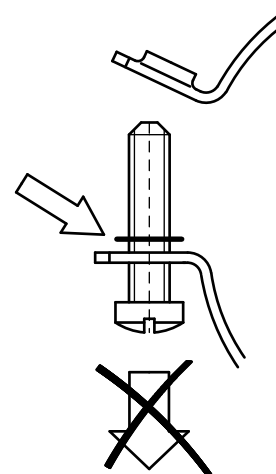

2S Objímky (M8)

pro izolované potrubí ocelové, litinové a plastové (vícevrstvé) potrubí 10 - 67 mm

M8

(B 05 23)

Vlastnosti a výhody

- kompletní řada
- pojistné podložky zabraňují vypadnutí šroubů během instalace
- perfektní řešení pro izolované rozvody potrubí
- materiál: ocel
- pozinkováno

RAL-GZ 655/B
Cert.Nr. 2021-07

Výr. č.	D (mm)	D (°)	DN	G	B (mm)	H (mm)	h (mm)	b x s (mm)	cs	F _{a,z} (N)	RAL	M.Bal.	Hmot./ MJ (g)
33025014	10 - 14	1/8 - 1/4	6 - 8	M8	46	27	17	20 x 1,00	M5	700	RAL ¹	50	32.00
33025019	15 - 19	3/8	10	M8	51	32	20	20 x 1,00	M5	700	RAL ¹	50	34.00
33025024	20 - 24	1/2	15	M8	56	37	22	20 x 1,00	M5	700	RAL ¹	50	37.00
33025030	25 - 30	3/4	20	M8	62	43	25	20 x 1,00	M5	700	RAL ¹	50	39.00
33025037	31 - 37	1	25	M8	69	50	29	20 x 1,00	M5	700	RAL ¹	50	44.00
33025046	38 - 46	1 1/4	32	M8	78	60	34	20 x 1,25	M5	850	RAL ¹	50	56.00
33025052	47 - 52	1 1/2	40	M8	84	66	37	20 x 1,25	M5	850	RAL ¹	50	61.00
33025061	53 - 61	2	50	M8	93	75	41	20 x 1,25	M5	850	RAL ¹	50	67.00
33025067	62 - 67	-	-	M8	99	81	44	20 x 1,25	M5	850	RAL ¹	50	72.00