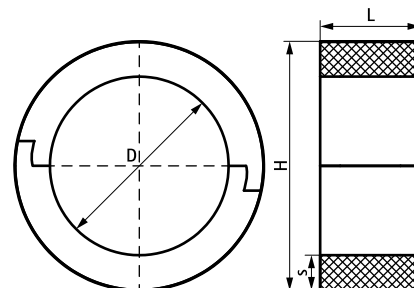

## BISOFIX® PIR50

pro izolované potrubí 12,0 - 406,4 mm

(D 03 80)

### Vlastnosti a výhody

- v kombinaci s izolací z tvrdé pěny
- spoje zakryjte hliníkovou páskou
- neobsahuje CFC, HCFC, formaldehyd nebo kadmium
- požární třída B2
- hustota PIR pro  $D < 110 \text{ mm} = 80 \text{ kg/m}^3$
- hustota PIR pro  $D > 110 \text{ mm} = 120 \text{ kg/m}^3$
- tepelná vodivost lambda (přibližná hodnota):  $0,30 \text{ W/(mK)}$
- teplotní rozsah  $-45 \text{ °C}$  až  $+105 \text{ °C}$

Výr. č.	D (mm)	D (°)	DN	L	H (mm)	s (mm)	F <sub>az</sub> (N)	M.Bal.	Hmot./MJ (g)
I500000012	12,0	-	-	75 mm	112,0	50,0	220	25	66.00
I500000015	15,0 - 16,0	-	-	75 mm	115,0	50,0	250	25	69.00
I500000018	17,2 - 18,0	3/8	10	75 mm	118,0	50,0	300	25	72.00
I500000022	21,3 - 22,0	1/2	15	75 mm	122,0	50,0	340	25	76.00
I500000028	26,9 - 28,0	3/4	20	75 mm	128,0	50,0	350	25	80.00
I500000034	33,7 - 35,0	-	-	75 mm	135,0	50,0	370	25	84.00
I500000042	42,4	1 1/4	32	75 mm	142,4	50,0	470	25	88.00
I500000048	48,3	1 1/2	40	75 mm	148,3	50,0	500	15	94.00
I500000054	54,0	-	-	75 mm	154,0	50,0	520	15	101.00
I500000057	56,0 - 57,0	-	-	75 mm	157,0	50,0	520	15	106.00
I500000060	60,3	2	50	75 mm	160,3	50,0	540	15	110.00
I500000064	64,0	-	-	75 mm	164,0	50,0	550	15	115.00
I500000070	70,0	-	-	75 mm	170,0	50,0	600	15	118.00
I500000076	76,1	2 1/2	65	75 mm	176,1	50,0	650	15	122.00
I500000089	88,9	3	80	75 mm	188,9	50,0	690	15	132.00
I500000102	101,6	-	-	75 mm	201,6	50,0	720	5	140.00
I500000108	108,0	-	-	75 mm	208,0	50,0	760	5	152.00
I500000114	114,3	4	100	100 mm	214,3	50,0	1 680	5	310.00
I500000133	133,0	-	-	100 mm	233,0	50,0	2 780	8	356.00
I500000140	139,7	5	125	100 mm	239,7	50,0	2 860	8	372.00
I500000160	159,0 - 160,0	-	-	100 mm	260,0	50,0	3 090	8	462.00
I500000168	168,3	6	150	100 mm	268,3	50,0	3 200	8	480.00
I500000219	219,1	8	200	150 mm	319,1	50,0	4 810	2	642.00
I500000273	273,1	-	-	150 mm	373,1	50,0	5 620	2	724.00
I500000324	323,9	-	-	150 mm	424,0	50,0	6 390	2	906.00
I500000406	406,4	-	-	150 mm	506,4	50,0	6 410	2	1140.00