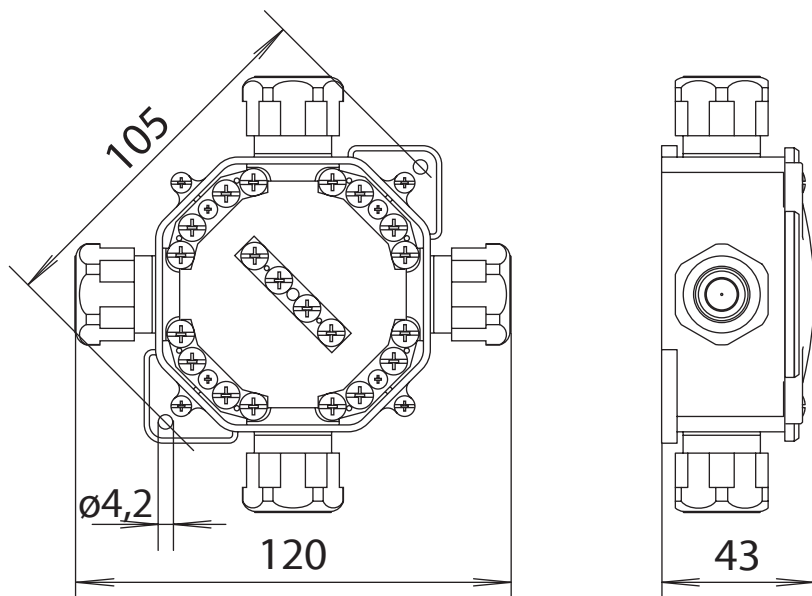

# ELEKTROINSTALAČNÍ KRABICE IP67

**eleman**

- 5x svorkovnice součástí

- Gumové těsnění zaručující krytí

- Předlisovaná vývodka PG 16

## Elektroinstalační krabice na povrch

400 V

Obrázek	Obj. č.	Výška (mm)	Šířka (mm)	Hloubka (mm)	EAN kód	Bal./ks
	1000441	120	120	43	5 904 16 15 130 63	8
	1000442	120	120	43	5 904 16 15 133 22	8

## Elektroinstalační krabice na povrch

Elektroinstalační krabice v krytí IP67, rychlá a jednoduchá montáž, pro nástěnnou montáž (na omítku), pro umístění na kabelových žlábech, barva šedá 7035 nebo černá 9005, materiál samozhášivý, bezhalogenní. Promontáž odstraníme zaslepený otvor a kabel prostrčíme buďto propíchnutým nebo proříznutým vstupním otvorem. Kabel utěsníme šroubovou vývodkou. Krabice splňují požadavky normy **EN 60670-1**, zkouška žhavou smyčkou 850°C (pro montáž na hořlavé podklady doporučujeme použití nehořlavé podložky).

## Technické parametry

- Rychlá a jednoduchá montáž
- Krytí IP67
- Jmen. napětí 400 V
- 5x svorkovnice pro připojení až 4 vodičů
- Jmenovitý průřez 4 mm<sup>2</sup>
- 4 vstupy pro kabely Ø 7–16 mm **PG16**
- Bezhalogenní samozhášivý materiál
- Zkouška žhavou smyčkou na 850°C