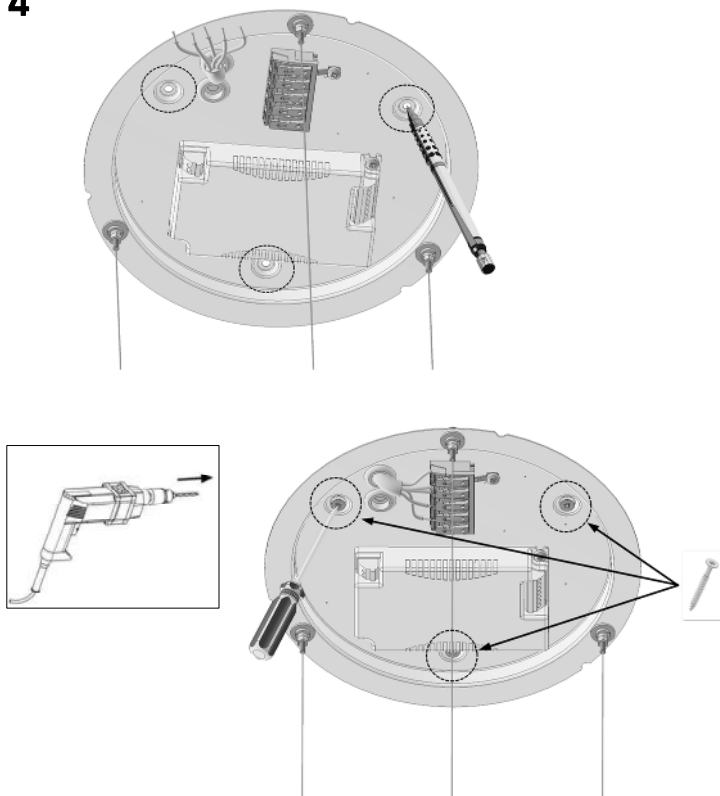

1

2

POZOR! Vypnout přívod elektrické energie!

ATTENTION!
Switch off electrical supply!

ACHTUNG!
Schalten Sie die Stromversorgung aus!

4

3

5

Zapojení elektroinstalace svítidla.
Connection of power supply to the luminaire.
Anschluss der Stromversorgung an die Leuchte.

CARINA LE

ELSA LE, ERIS LE, ARAKIS LE, SATURN LE, AURA LE,
 EDNA LE, CORVUS LE, DELIA LE, TITAN LE, SAGITA LE

ON/OFF	STMÍVATELNÉ DIMMABLE DALI	OVLÁDÁNÍ TLAČÍTKEM SWITCH DIM
 <p>L hnědá brown zelenožlutá green-yellow N modrá blue</p>	 <p>DA/L DA/N L hnědá brown zelenožlutá green-yellow N modrá blue</p>	 <p>DA/L DA/N L hnědá brown zelenožlutá green-yellow N modrá blue</p>
<p>6</p> 		<p>7</p> 
<p>8</p> 		<p>9</p> 
<p>i</p>  <p>MIN. 200mm ~ individual</p> <p>5 ~ 10 mm</p>		