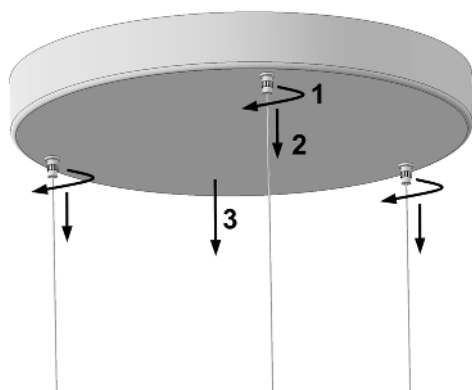

CARINA LE

ELSA LE, ERIS LE, ARAKIS LE, SATURN LE, AURA LE,
EDNA LE, CORVUS LE, DELIA LE, TITAN LE, SAGITA LE

Elektrická instalace a bezpečnost:
Electrical installation and safety:
Elektroinstallation und Sicherheit:

Obecně je nutno dbát platných norem EU. Při jakékoliv revizní či servisní činnosti je nutno svítidlo odpojit od elektrické sítě. Práce smí provádět pouze pracovník s odbornou kvalifikací.

POZOR při manipulaci s LED modulem a přívodními kabely k LED modulu! Nedotýkat se LED diod!

Generally it is necessary to follow the EU regulations. At any revision or service activity it is necessary to disconnect lighting fitting from the electrical network. Only qualified and experienced person must do this work. **CAUTION** when handling the LED module and feeder cables connected to the LED module! **Do not touch the LEDs!**

Geltende EU-Normen sind zu beachten. Bei jeglichen Revisions- und Servicetätigkeiten muss die Leuchte vom Stromnetz abgeklemmt werden. Solche Arbeiten dürfen nur von qualifizierten Fachkräften durchgeführt werden. **ACHTUNG:** Umgang mit den LED-Modulen und Nutzung der Kabel im LED-Modul! **Berühren Sie nicht die LED!**

1

2

POZOR! Vypnout přívod elektrické energie!

ATTENTION!
Switch off electrical supply!

ACHTUNG!
Schalten Sie die Stromversorgung aus!

4

3

5

Zapojení elektroinstalace svítidla.
Connection of power supply to the luminaire.
Anschluss der Stromversorgung an die Leuchte.