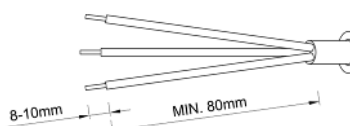

Zapojení elektroinstalace svítidla.
Connection of power supply to the luminaire.
Anschluss der Stromversorgung an die Leuchte.

CARINA LE

ELSA LE, ERIS LE, ARAKIS LE, SATURN LE, AURA LE,
 EDNA LE, CORVUS LE, DELIA LE, TITAN LE, SAGITA LE

ON/OFF	STMÍVATELNÉ DIMMABLE DALI	OVLÁDÁNÍ TLAČÍTKEM SWITCH DIM
 <p>L hnědá brown zelenožlutá green-yellow N modrá blue</p>	 <p>DA/L DA/N L hnědá brown zelenožlutá green-yellow N modrá blue</p>	 <p>DA/L DA/N L hnědá brown zelenožlutá green-yellow N modrá blue</p>
<p>6</p> 		<p>7</p> 
<p>8</p> 		<p>9</p> 
<p>i</p>  <p>MIN. 200mm ~ individual</p> <p>5 ~ 10 mm</p>		