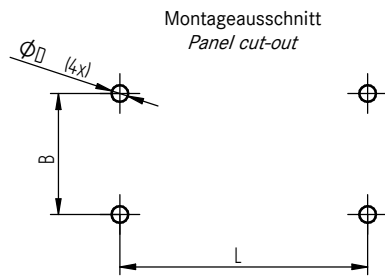

### EPIC® H-B Sockelgehäuse / EPIC® H-B Surface mount base

1

Gehäuse / Housing	L [mm]	B [mm]	$\varnothing D$ [mm]
EPIC® H-B 6	70	45	5,3
EPIC® H-B 10	82	40	5,3
EPIC® H-B 10 hohes Gehäuse / high housing*	82	45	5,3
EPIC® H-B 16	105	45	5,3
EPIC® H-B 24	132	45	5,3