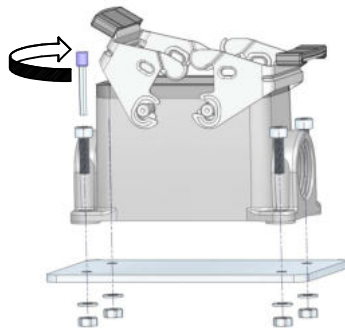

### EPIC® H-B Sockelgehäuse / EPIC® H-B Surface mount base

1

Gehäuse / Housing	L [mm]	B [mm]	$\varnothing D$ [mm]
EPIC® H-B 6	70	45	5,3
EPIC® H-B 10	82	40	5,3
EPIC® H-B 10 hohes Gehäuse / high housing*	82	45	5,3
EPIC® H-B 16	105	45	5,3
EPIC® H-B 24	132	45	5,3

Hohe Gehäuse sind in der Übersicht von Gehäuse-Typen mit \* gekennzeichnet.  
High housings are marked by \* in the overview of housing types.

2

ISO 4762 - M5  
2 Nm