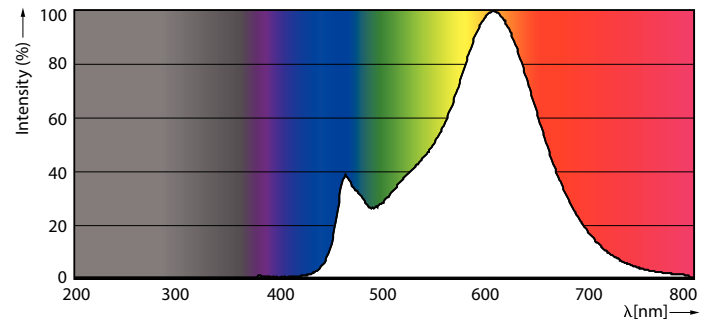

Fotometrické údaje

LEDCandle CLA 4.3-40W E14 B35 Clear 827 ND