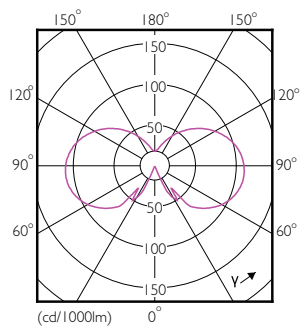

LEDCandle CLA 4.3-40W E14 B35 Clear 827 ND