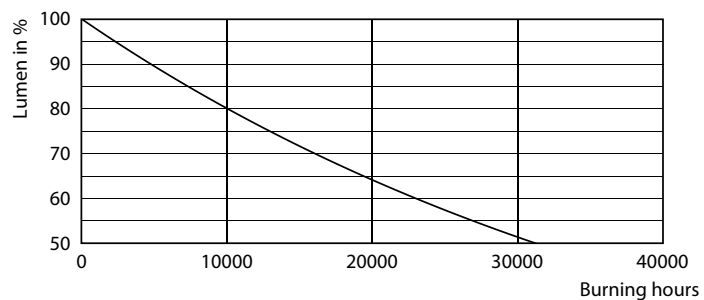

Fotometrické údaje

LEDBulb CLA 4.3-40W E27 A60 Clear 827 ND

LEDCandle CLA 4.3-40W E14 B35 Clear 827 ND

LEDCandle CLA 4.3-40W E14 B35 Clear 827 ND

Žárovky LEDbulbs s klasickými vlákny

Životnost

LEDCandle CLA 4.3-40W E14 B35 Clear 827 ND