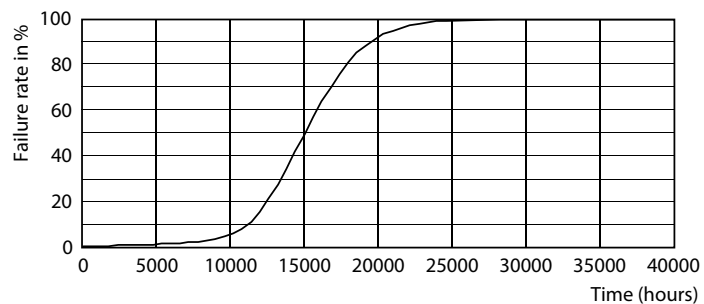

Fotometrické údaje

LEDBulb CLA 4.3-40W E27 A60 Clear 827 ND

LEDCandle CLA 4.3-40W E14 B35 Clear 827 ND

LEDCandle CLA 4.3-40W E14 B35 Clear 827 ND

Žárovky LEDbulbs s klasickými vlákny

Životnost

LEDCandle CLA 4.3-40W E14 B35 Clear 827 ND