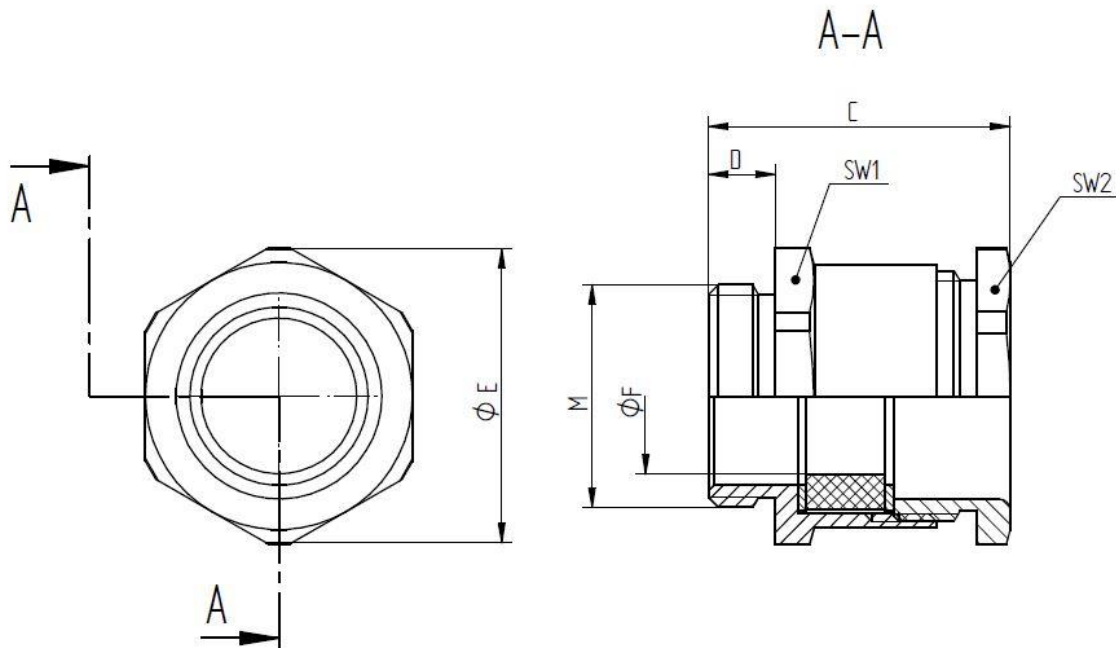

52104800	DATA SHEET	
Valid from: 03.07.2018	SKINDICHT® SVRN-M	

The SKINDICHT® SVRN-M brass cable gland is a cable entry for the universal use. The gland with hexagonal fitting offers a fast assembly with a flat spanner.

Components:

Gland body	Brass, nickel-plated
Pressure screw	Brass, nickel-plated
Pressure washers	Steel, zinc-plated
Sealing ring	CR

Technical features:

Connecting thread	M12x1.5 up to M40x1.5 acc. to EN 60423
Functions thread	PG-thread acc. to DIN 40430
Protection class	IP54 acc. to EN 60529
Temperature range	-20 °C up to +100 °C

M Connecting thread	PG Function thread	Ø F [mm]	SW1 / SW2 [mm]	C [mm]	Ø E [mm]	D [mm]	Article No.
M12x1,5	PG7	5	14 / 13	20,6	15,5	5	52104800
M12x1,5	PG7	6	14 / 13	20,6	15,5	5	52104810
M12x1,5	PG7	7	14 / 13	20,6	15,5	5	52104820
M16x1,5	PG9	7	18 / 15	21,6	20	5	52104830
M16x1,5	PG9	8	18 / 15	21,6	20	5	52104840
M16x1,5	PG9	9	18 / 15	21,6	20	5	52104850
M20x1,5	PG11	10	22 / 18	23,6	24	6	52104860
M20x1,5	PG11	11	22 / 18	23,6	24	6	52104870
M20x1,5	PG13,5	11	22 / 20	25,1	24	6	52104880
M20x1,5	PG13,5	12	22 / 20	25,1	24	6	52104890
M20x1,5	PG16	13	24 / 22	26,1	26,2	6	52104900
M20x1,5	PG16	14	24 / 22	26,1	26,2	6	52104910
M25x1,5	PG21	18	30 / 28	29,6	33	7	52104920
M32x1,5	PG29	27	40 / 37	32,6	42,5	8	52104930
M40x1,5	PG36	34	50 / 47	37,6	54	8	52104940