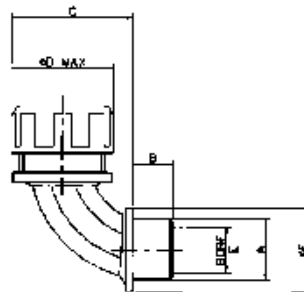

55502480	DATA SHEET	
Valid from: 03.07.2018	SILVYN® MPC 90° M	

The SILVYN® MPC 90° M is a polyamide conduit gland for smooth and corrugated conduits.
The 90° elbow with integrated conduit connection enables best assembling.

Protection class: IP 65 with wavy conduits
IP 67 + IP68 with smooth conduits

Dimensions table:

Part No.	Part name	Total length C mm	Smallest inner Ø E mm	Largest outer Ø D mm	Length of thread B mm	Ø F mm
black						
5550 2480	SILVYN® MPC 90° M 16x1,5	38	10,5	28	11	22
5550 2481	SILVYN® MPC 90° M 20x1,5/1	38	10,5	28	13	27
5550 2482	SILVYN® MPC 90° M 20x1,5/2	39	14,5	33	13	27
5550 2483	SILVYN® MPC 90° M 25x1,5	48	19	42	15	33
5550 2484	SILVYN® MPC 90° M 32x1,5	58	24,5	48	16	40
5550 2485	SILVYN® MPC 90° M 40x1,5	97	33	60	16	50
grey						
5550 2458	SILVYN® MPC 90° M 16x1,5	38	10,5	28	11	22
5550 2459	SILVYN® MPC 90° M 20x1,5/1	38	10,5	28	13	27
5550 2366	SILVYN® MPC 90° M 20x1,5/2	39	14,5	33	13	27
5550 2367	SILVYN® MPC 90° M 25x1,5	48	19	42	15	33
5550 2368	SILVYN® MPC 90° M 32x1,5	58	24,5	48	16	40
5550 2369	SILVYN® MPC 90° M 40x1,5	97	33	60	16	50