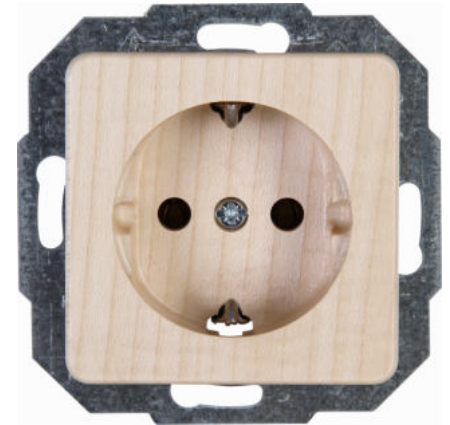

Artikelnummer	Artikelname
914839002	HK02 - Schutzkontakt-Steckdose, Farbe: ahorn

HK02 - Schutzkontakt-Steckdose, Echtholz Ahorn, ohne erhöhten Berührungsschutz, Nennstrom 16A, Nennspannung 250V~, Schutzart IP20, Farbe: ahorn

Technische Daten	914839002
Anschlussart	Steckklemme
Mit Signallampe	nein
Mit erhöhtem Berührungsschutz	nein
Textfeld/Beschriftungsfläche	nein
Auswurfmechanismus	nein
Werkstoff	Holz
Bemessungsfehlerstrom	250,00 A
Befestigungsart	Krallen-/Schraubbefestigung
Schlagfestigkeit	IK00
Transparent	nein
Mit Feinsicherung	nein
Mit Durchschleiffunktion	ja
Mit Funktionsbeleuchtung	nein
Mit Orientierungslicht	nein
Anzahl der Module (bei Modulbauweise)	1
Anzahl der aktiven Kontakte (rund)	2
Anzahl der aktiven Kontakte (flach)	2
Min. Tiefe der Gerätedose	32,0 mm
Kompatibel mit Apple HomeKit	nein
Kompatibel mit Google Assistant	nein
Kompatibel mit Amazon Alexa	nein
Metallicfarbe	nein
Nennstrom	16,00 A
Nennspannung	250
Montageart	Unterputz
Farbe	Holz
Ausführung	Schutzkontakt (Typ F)
Halogenfrei	ja
Abschließbar	nein
Mit Klappdeckel	nein
Oberflächenschutz	unbehandelt
Anzahl der Phasen	1
Mit Ein-/Ausschalter	nein
Für "erschwertere Bedingungen" (nach VDE)	nein
Verdrehter Zentraleinsatz	nein

Technische Daten		914839002
Überspannungsschutz	nein	
Fehlerstromschutz	nein	
Isolierter Einbau	nein	
RAL-Nummer (ähnlich)	3003	
Gerätebreite	55,0 mm	
Gerätehöhe	55,0 mm	
Gerätetiefe	41,1 mm	
Anzahl der Steckdosen schaltbar	0	
IFTTT-Unterstützung verfügbar	nein	
Sonderstromversorgung	ohne Sonderstromversorgung	
Werkstoffgüte	sonstige	
Ausführung der Oberfläche	glänzend	
Aufdruck / Kennzeichnung	ohne	
Geeignet für Schutzart (IP)	IP20	
Antibakterielle Behandlung	nein	
Mit eingebautem Bluetooth-Lautsprecher	nein	
Anzahl der USB-A Ports	0	
Anzahl der USB-C Ports	0	
Max. Stromstärke der USB-Stromversorgung	0,00 A	
Mit Wi-Fi-Signal-Repeater	nein	
Schutzkontakt	Erdungsclips	
Farbe (Kopp-Bezeichnung)	ahorn	