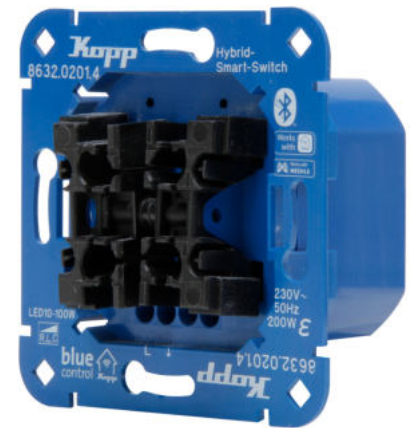

Artikelnummer	Artikelname
863202014	Blue-control Hybrid-Smart-Switch: Universaldimmer 1-Kanal, 2-Draht

Blue-control Hybrid-Smart-Switch: Universaldimmer 1-Kanal, 2-Draht, mit universeller Wippenaufnahme für alle gängigen Schaltersysteme, Bluetooth Mesh-Technologie, 230V~, 50Hz, bis max. 200W/VA, LED 7-100W, 2,4GHz, Schutzart IP20, Farbe: blau

Technische Daten	863202014
Stromversorgung	230 V AC
Anzahl der Relais	0
Geeignet für Schalter	nein
Geeignet für Pulsdrücker	nein
Geeignet für Dimmer	ja
Geeignet für Rollladenschalter	nein
Werkstoff	Kunststoff
Befestigungsart	sonstige
Geeignet für Jalousie-/Rollladenschalter	nein
Geeignet für Jalousieschalter	nein
Transparent	nein
Kompatibel mit Apple HomeKit	nein
Kompatibel mit Google Assistant	ja
Kompatibel mit Amazon Alexa	ja
Montageart	Unterputz
Farbe	blau
Halogenfrei	nein
Oberflächenschutz	unbehandelt
Rollingcode-System	nein
Anzahl der Befehle	∞
Funkfrequenz	2400
Im Gehäuse	ja
Im Röhrensockelgehäuse	nein
Als Modul/Platine	nein
Tast-Betrieb	ja
Schalt-Betrieb	ja
Mit Funkhandsender	nein
Mit Funkcodiergerät	nein
Mit Funktaster	nein
Codelänge (Bit)	128
RAL-Nummer (ähnlich)	5005
IFTTT-Unterstützung verfügbar	nein
Schutzart (IP)	IP20
Werkstoffgüte	Polycarbonat (PC)