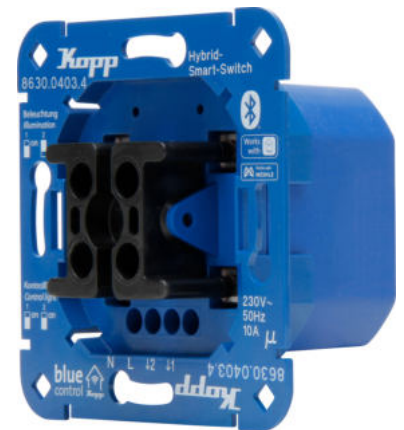

Artikelnummer	Artikelname
863004034	Blue-control Hybrid-Smart-Switch: Rollladen-, Jalousien-, Markisensteuerung, 2-Kanal, 4-Draht

Blue-control Hybrid-Smart-Switch: Rollladen-, Jalousien-, Markisensteuerung, 2-Kanal, 4-Draht, mit universeller Wippenaufnahme für alle gängigen Schaltersysteme, Bluetooth Mesh-Technologie, 230V~, 50Hz, 2x 1150W, 2, 4GHz, Schutzart IP20, Farbe: blau

Technische Daten	863004034
Stromversorgung	230 V AC
Anzahl der Relais	2
Geeignet für Schalter	nein
Geeignet für Pulsdrücker	nein
Geeignet für Dimmer	nein
Geeignet für Rollladenschalter	ja
Werkstoff	Kunststoff
Befestigungsart	sonstige
Geeignet für Jalousie-/Rollladenschalter	ja
Geeignet für Jalousieschalter	ja
Transparent	nein
Kompatibel mit Apple HomeKit	nein
Kompatibel mit Google Assistant	ja
Kompatibel mit Amazon Alexa	ja
Montageart	Unterputz
Farbe	blau
Halogenfrei	nein
Oberflächenschutz	unbehandelt
Rollingcode-System	nein
Anzahl der Befehle	∞
Funkfrequenz	2400
Im Gehäuse	ja
Im Röhrensockelgehäuse	nein
Als Modul/Platine	nein
Tast-Betrieb	ja
Schalt-Betrieb	ja
Mit Funkhandsender	nein
Mit Funkcodiergerät	nein
Mit Funktaster	nein
Codelänge (Bit)	128
RAL-Nummer (ähnlich)	5005
IFTTT-Unterstützung verfügbar	nein
Schutzart (IP)	IP20
Werkstoffgüte	Polycarbonat (PC)