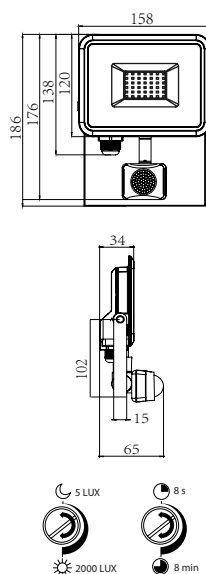

SOLAS IP65 30W

Kód: ELW-139

- 230V, 50Hz
- vstavané LED
- 4000 K
- nastaviteľný senzor

MODEL	EAN	BALENIE [ks]
SOLAS 30W/2550lm	8588008865262	20