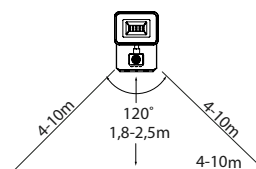

ELWATT

LED reflektor + senzor

**SOLAS IP65 10W**

Kód: ELW-137

- 230V, 50Hz
- vstavané LED
- 4000 K
- nastaviteľný senzor

MODEL	EAN	BALENIE [ks]
SOLAS 10W/850lm	8588008865248	50

**ELWATT**

LED reflektor + senzor

**SOLAS IP65 20W**

Kód: ELW-0138

- 230V, 50Hz
- vstavané LED
- 4000 K
- nastaviteľný senzor

MODEL	EAN	BALENIE [ks]
SOLAS 20W/1700lm	8588008865255	20

**ELWATT**

LED reflektor + senzor

**SOLAS IP65 30W**

Kód: ELW-139