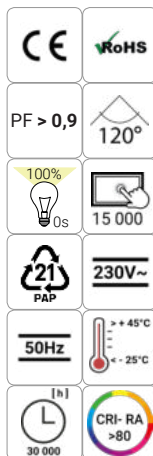

ELWATT

LED reflektor + senzor

**SOLAS IP65 10W**

Kód: ELW-137

- 230V, 50Hz
- vstavané LED
- 4000 K
- nastaviteľný senzor

MODEL	EAN	BALENIE [ks]
SOLAS 10W/850lm	8588008865248	50

**ELWATT**

LED reflektor + senzor

**SOLAS IP65 20W**

Kód: ELW-0138

- 230V, 50Hz
- vstavané LED
- 4000 K
- nastaviteľný senzor

MODEL	EAN	BALENIE [ks]
SOLAS 20W/1700lm	8588008865255	20

**ELWATT**

LED reflektor + senzor

**SOLAS IP65 30W**

Kód: ELW-139

- 230V, 50Hz
- vstavané LED
- 4000 K
- nastaviteľný senzor

MODEL	EAN	BALENIE [ks]
SOLAS 30W/2550lm	8588008865262	20

SVIETIDLÁ