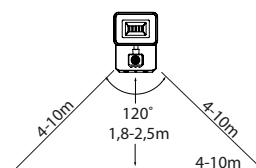

SOLAS IP65 30W

Kód: ELW-139

- 230V, 50Hz
- vstavané LED
- 4000 K
- nastaviteľný senzor

MODEL	EAN	BALENIE [ks]
SOLAS 30W/2550lm	8588008865262	20