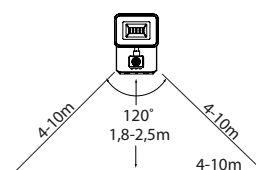

ELWATT

LED reflektor + senzor

**SOLAS IP65 10W**

Kód: ELW-137

- 230V, 50Hz
- vstavané LED
- 4000 K
- nastaviteľný senzor

MODEL	EAN	BALENIE [ks]
SOLAS 10W/850lm	8588008865248	50

**ELWATT**

LED reflektor + senzor

**SOLAS IP65 20W**

Kód: ELW-0138

- 230V, 50Hz
- vstavané LED
- 4000 K
- nastaviteľný senzor

MODEL	EAN	BALENIE [ks]
SOLAS 20W/1700lm	8588008865255	20

**ELWATT**

LED reflektor + senzor

**SOLAS IP65 30W**

Kód: ELW-139