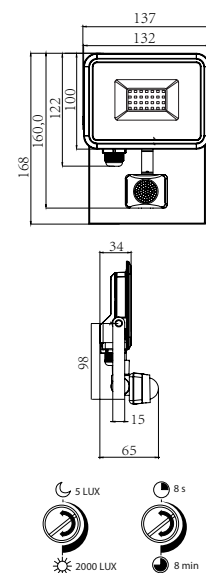

ELWATT

LED reflektor + senzor

**SOLAS IP65 10W**

Kód: ELW-137

- 230V, 50Hz
- vstavané LED
- 4000 K
- nastaviteľný senzor

MODEL	EAN	BALENIE [ks]
SOLAS 10W/850lm	8588008865248	50

**ELWATT**

LED reflektor + senzor

**SOLAS IP65 20W**

Kód: ELW-0138

- 230V, 50Hz
- vstavané LED
- 4000 K
- nastaviteľný senzor

MODEL	EAN	BALENIE [ks]
SOLAS 20W/1700lm	8588008865255	20

**ELWATT**

LED reflektor + senzor

**SOLAS IP65 30W**

Kód: ELW-139

- 230V, 50Hz
- vstavané LED
- 4000 K
- nastaviteľný senzor

MODEL	EAN	BALENIE [ks]
SOLAS 30W/2550lm	8588008865262	20

SVIETIDLÁ