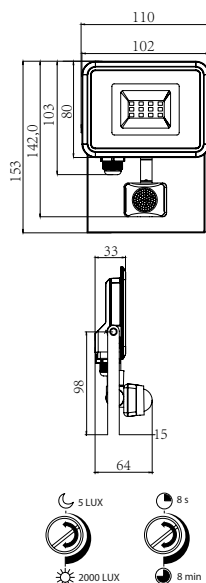

ELWATT

LED reflektor + senzor

**SOLAS IP65 10W**

Kód: ELW-137

- 230V, 50Hz
- vstavané LED
- 4000 K
- nastaviteľný senzor

MODEL	EAN	BALENIE [ks]
SOLAS 10W/850lm	8588008865248	50

**ELWATT**

LED reflektor + senzor

**SOLAS IP65 20W**

Kód: ELW-0138

- 230V, 50Hz
- vstavané LED
- 4000 K
- nastaviteľný senzor

MODEL	EAN	BALENIE [ks]
SOLAS 20W/1700lm	8588008865255	20

**ELWATT**

LED reflektor + senzor

**SOLAS IP65 30W**

Kód: ELW-139

- 230V, 50Hz
- vstavané LED
- 4000 K
- nastaviteľný senzor

MODEL	EAN	BALENIE [ks]
SOLAS 30W/2550lm	8588008865262	20

SVIETIDLÁ