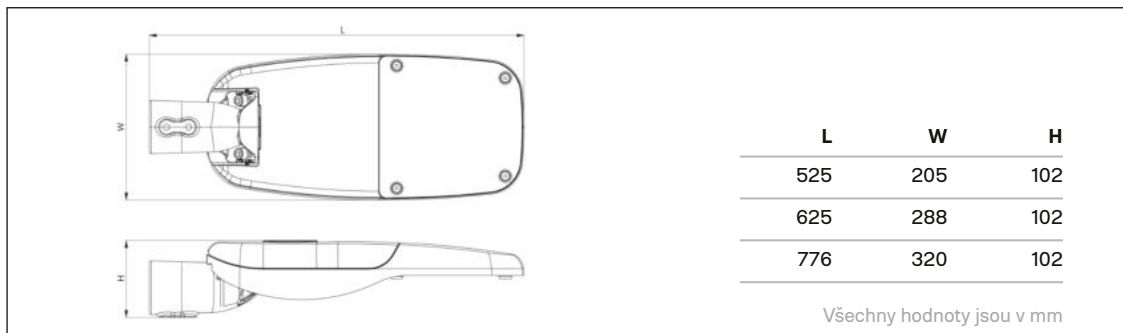

POZOR!
NEBEZPEČÍ ÚRAZU
ELEKTRICKÝM PROUDEM

Světelný zdroj v tomto svítidle smí vyměnit pouze výrobce nebo jeho smluvní servisní technik nebo podobně kvalifikovaná osoba.

Montáž může provádět pouze autorizovaná osoba v souladu s montážním návodem. Svítidlo musí být instalováno v souladu se všemi bezpečnostními požadavky a dle postupu, který je uveden v tomto návodu. Ujistěte se, že svítidlo je vždy před instalací odpojeno od elektrického napětí. Přesný model svítidla je uveden na štítku. Nemontujte na místa bez cirkulace vzduchu. Výrobce není odpovědný za škody vyplývající z nevhodného, nesprávného a nepřiměřeného použití. Jakákoli manipulace uvnitř svítidla při zapnutém napájení způsobuje riziko úrazu elektrickým proudem.

DŮLEŽITÉ INFORMACE PRO SPRÁVNOU LIKVIDACI PRODUKTU V SOULADU SE

SMĚRNICÍ 2002/96/ES Výrobek nesmí být na konci své životnosti likvidován jako komunální odpad. Je nutné jej odevzdat do speciálního místního sběrného střediska pro tříděný odpad nebo k prodejci, který tuto službu poskytuje. Likvidace spotřebiče tímto předchází možným negativním dopadům na životní prostředí a zdraví a zdraví vyplývajícím z nesprávné likvidace materiálů pro dosažení významných úspor energie a zdrojů. Jako připomínka nutnosti samotné likvidace domácích spotřebičů je výrobek označen přeškrtnutou popelnicí.