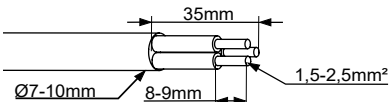

6A

6B

L - hnědá
 PE (⊕) - žluto-zelená
 N - modrá
 DA(L) - černá
 DA(N) - šedá

7A

3 Nm

7B

5 Nm 2x ⊖

8

5 Nm 4x ⊕

	L, mm	W, mm	H, mm	C, mm
M1	291	230	58	50
M2	338	280	59	65
M3	381	312	62	65
M4	444	353	66	75
M5	515	420	87	100
M6	565	460	100	100

POZOR!
 NEBEZPEČÍ ÚRAZU
 ELEKTRICKÝM PROUDEM

Světelný zdroj v tomto svítidle smí vyměnit pouze výrobce nebo jeho smluvní servisní technik nebo podobně kvalifikovaná osoba.