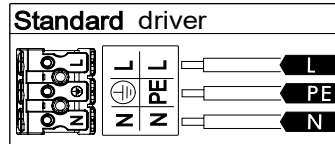

CZ montážní návod

Před zahájením instalace si prosím pozorně přečtete uvedené pokyny. Návod si ponechte v případě nutnosti dalšího použití.

EN installation instruction

Please read and understand all of the directions, before starting luminaire installation. Keep this instruction for future use.

6A

6B

L - hnědá
 PE (⊕) - žluto-zelená
 N - modrá
 DA(L) - černá
 DA(N) - šedá

7A

3 Nm

7B

5 Nm 2x ⊖

8