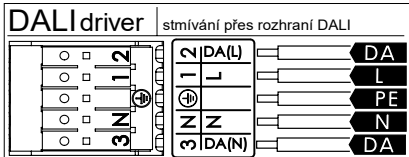

6B

L - hnědá
PE (⊕) - žluto-zelená
N - modrá
DA(L) - černá
DA(N) - šedá

7A