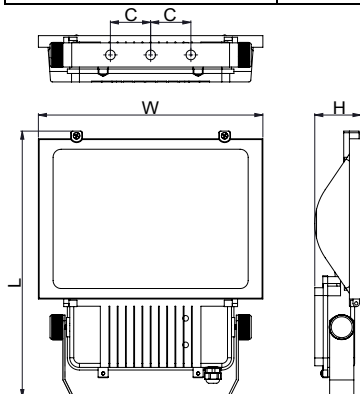

5 Nm 4x ⊕

	L, mm	W, mm	H, mm	C, mm
M1	291	230	58	50
M2	338	280	59	65
M3	381	312	62	65
M4	444	353	66	75
M5	515	420	87	100
M6	565	460	100	100

POZOR!
 NEBEZPEČÍ ÚRAZU
 ELEKTRICKÝM PROUDEM

Světelný zdroj v tomto svítidle smí vyměnit pouze výrobce nebo jeho smluvní servisní technik nebo podobně kvalifikovaná osoba.