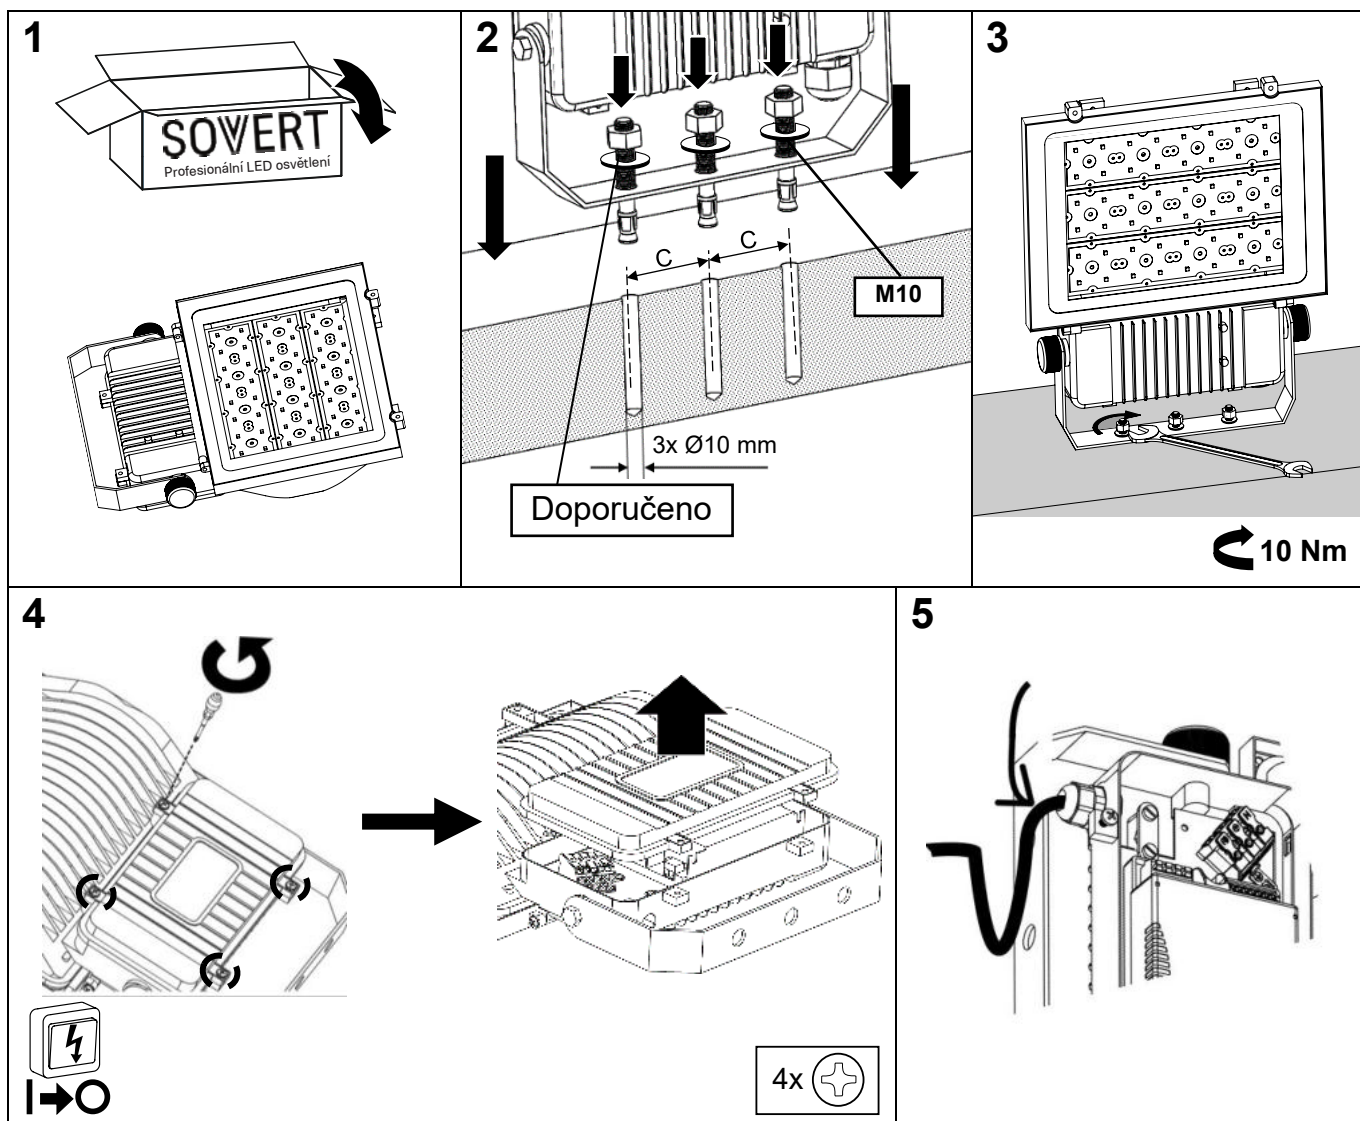

CZ montážní návod

Před zahájením instalace si prosím pozorně přečtete uvedené pokyny. Návod si ponechte v případě nutnosti dalšího použití.

EN installation instruction

Please read and understand all of the directions, before starting luminaire installation. Keep this instruction for future use.

5 Nm 4x ⊕

	L, mm	W, mm	H, mm	C, mm
M1	291	230	58	50
M2	338	280	59	65
M3	381	312	62	65
M4	444	353	66	75
M5	515	420	87	100
M6	565	460	100	100

POZOR!
 NEBEZPEČÍ ÚRAZU
 ELEKTRICKÝM PROUDEM

Světelný zdroj v tomto svítidle smí vyměnit pouze výrobce nebo jeho smluvní servisní technik nebo podobně kvalifikovaná osoba.

Montáž může provádět pouze autorizovaná osoba v souladu s montážním návodem. Svítidlo musí být instalováno v souladu se všemi bezpečnostními požadavky a dle postupu, který je uveden v tomto návodu. Ujistěte se, že svítidlo je vždy před instalací odpojeno od elektrického napětí. Přesný model svítidla je uveden na štítku. Nemontujte na místa bez cirkulace vzduchu. Výrobce není odpovědný za škody vyplývající z nevhodného, nesprávného a nepřiměřeného použití. Jakákoliv manipulace uvnitř svítidla při zapnutém napájení způsobuje riziko úrazu elektrickým proudem.

DŮLEŽITÉ INFORMACE PRO SPRÁVNOU LIKVIDACI PRODUKTU V SOULADU SE SMĚRNICÍ

2002/96/ES Výrobek nesmí být na konci své životnosti likvidován jako komunální odpad. Je nutné jej odevzdat do speciálního místního sběrného střediska pro tříděný odpad nebo k prodejci, který tuto službu poskytuje. Likvidace spotřebiče tímto předchází možným negativním dopadům na životní prostředí a zdraví a zdraví vyplývajícím z nesprávné likvidace materiálů pro dosažení významných úspor energie a zdrojů. Jako připomínka nutnosti samotné likvidace domácích spotřebičů je výrobek označen přeškrtnutou popelnicí.