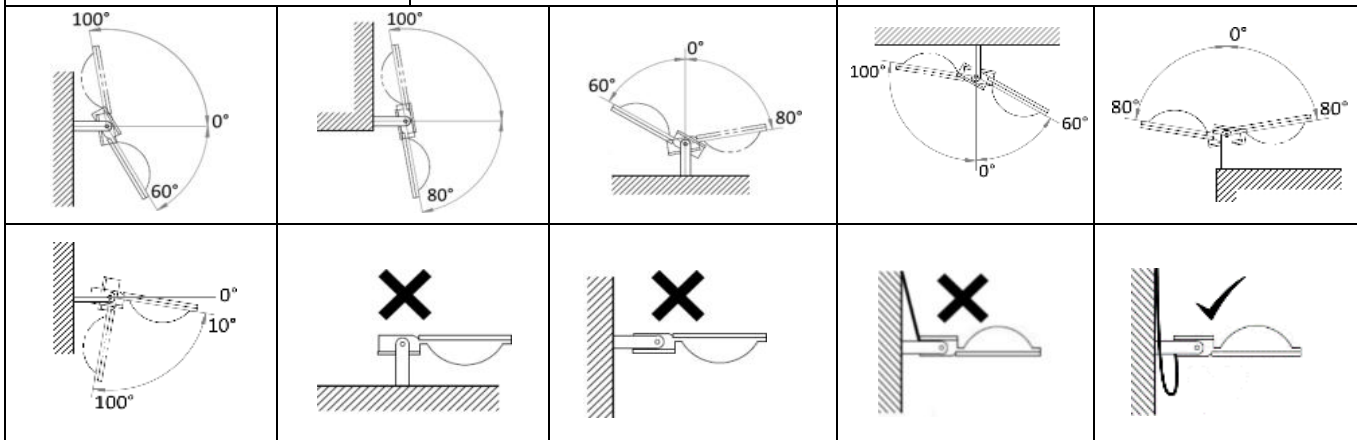

5 Nm 4x ⊕

	L, mm	W, mm	H, mm	C, mm
M1	291	230	58	50
M2	338	280	59	65
M3	381	312	62	65
M4	444	353	66	75
M5	515	420	87	100
M6	565	460	100	100

POZOR!
 NEBEZPEČÍ ÚRAZU
 ELEKTRICKÝM PROUDEM

Světelný zdroj v tomto svítidle smí vyměnit pouze výrobce nebo jeho smluvní servisní technik nebo podobně kvalifikovaná osoba.