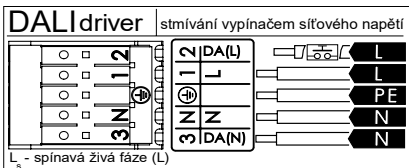

6B

L - hnědá
PE (⊕) - žluto-zelená
N - modrá
DA(L) - černá
DA(N) - šedá

7A