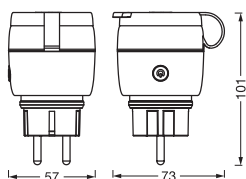

## ROZMĚRY A HMOTNOST

Váha výrobku	111,00 g
Délka	57 mm
Šířka	73 mm
Šířka (včetně kulatých svítidel)	73 mm
Výška	101,0 mm
Výška (vč. válč. svítidel)	101.0 mm