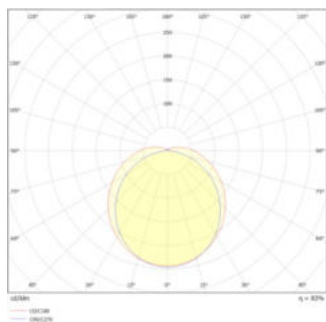

Fotometrická data

Světelný tok	8910 lm
Světelná účinnost	168 lm/W
Teplota chromatičnosti	4000 K
Barva světla (označení)	Studená bílá
Index podání barev Ra	≥ 80
Standardní odchylna sladění barev	≤ 6 sdc
Měřená veličina blikání (Pst LM)	< 1
Měřená veličina stroboskopické efektu (SVM)	< 0.4
Skupina fotobiologické bezpečnosti EN62778	RG0
Skupina fotobiologické bezpečnosti EN62471	RG0
Vyzařovací úhel	120 °