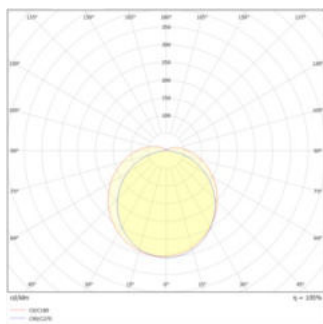

Fotometrická data

Světelný tok	10890 lm
Světelná účinnost	168 lm/W
Teplota chromatičnosti	4000 K
Barva světla (označení)	Studená bílá
Index podání barev Ra	≥80
Standardní odchylka sladění barev	≤6 sdc
Měřená veličina blikání (Pst LM)	< 1
Měřená veličina stroboskopické efektu (SVM)	< 0.4
Skupina fotobiologické bezpečnosti EN62778	RG0
Skupina fotobiologické bezpečnosti EN62471	RG0
Vyzařovací úhel	120 °