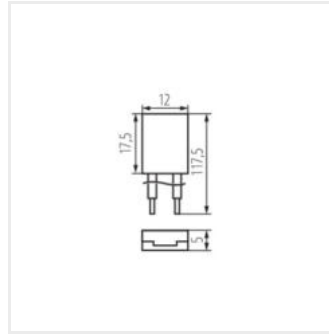

Kanlux

Kanlux CON P 10

- 10 kusů v jednom balení (sadě).

CON P 10

CON P 10	39530
CON P 10 CP	39531
CON P 10 CPC	39532
CON P 10 L	39533

CON P 10

CON P 10 CP

CON P 10 CPC

CON P 10 L

CON P 10

CON P 10 CP

CON P 10 CPC

CON P 10 L

Dokument vytvořen: 01.10.2025, 17:20

Změna technický parametrů vyhrazena. Informace uvedené v tomto dokumentu nejsou právně závazné.

Fotometrie: výsledky získané během testování konkrétního exempláře.