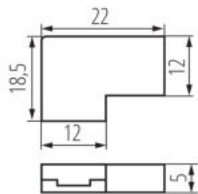

### VŠEOBECNÉ ÚDAJE:

Délka [mm]: 18.5

Šířka [mm]: 22

Výška [mm]: 5

### TECHNICKÉ ÚDAJE:

Jmenovité napětí [V]: 12 DC; 24 DC

Maximální proud [A]: 2

Stupeň krytí IP: 20

Počet kusů v jednotkovém balení (sada): 10

### LOGISTICKÉ ÚDAJE:

Měrná jednotka: sada

Způsob balení: 10

Počet kusů v druhém balení : 10

Počet kusů v hromadném balení: 100

Čistá jednotková hmotnost [g]: 12

Gramáž [g]: 17.8

Hmotnost kusu brutto [g] : 15.2

Délka jednotkového balení [cm]: 8

Šířka jednotkového balení [cm]: 1

Výška jednotkového balení [cm]: 12

Hmotnost kartonu [kg]: 1.78

Šířka kartonu [cm]: 20

Výška kartonu [cm]: 20

Délka kartonu [cm]: 25

Objem kartonu [m<sup>3</sup>]: 0.01