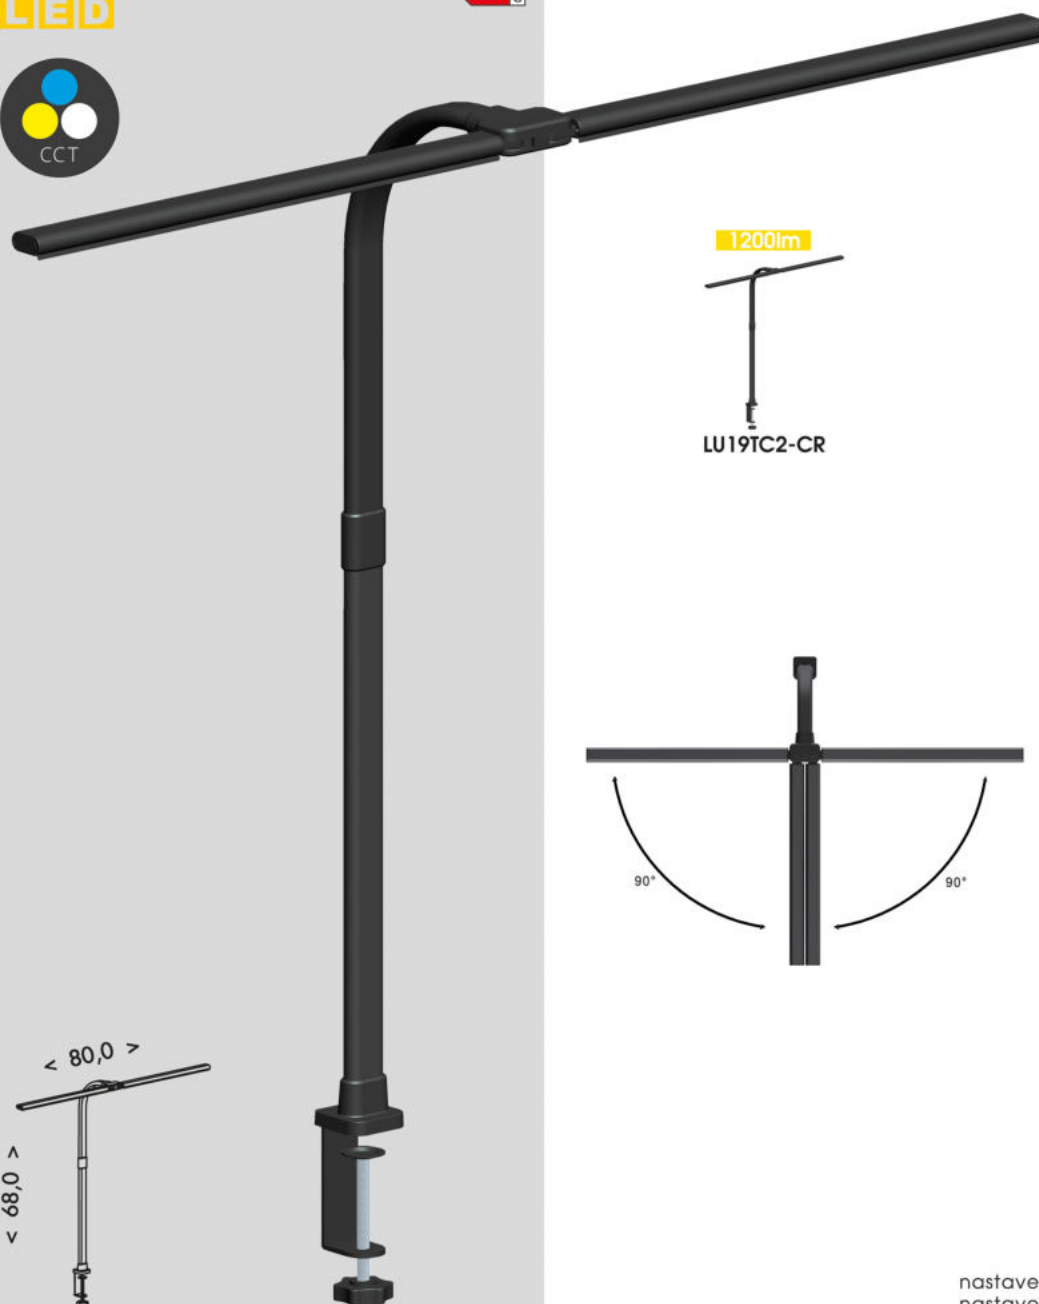

STOLNÍ LAMPY

STOLNÉ LAMPY

NOVINKA

LED

ALFI

LU19TC2-CR

05908491539974

1200lm

LU19TC2-CR

90°

90°

jas +-
zapnout/vypnout
zapnúť/vypnúť

nastavení teploty světla
nastavenie teploty svetla