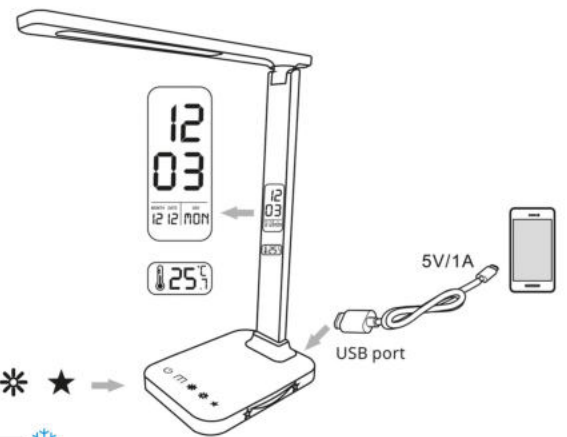

STOLNÍ LAMPY

STOLNÉ LAMPY

NOVINKA
LED

WEST
G A G

500lm

LU19AC-CR

LU19AC-CR

USB port pro nabíjení
mobilních zařízení
DC5V/1A