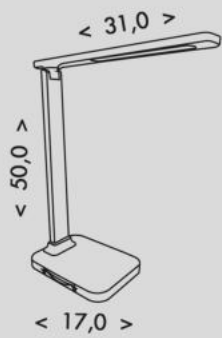

STOLNÍ LAMPY

STOLNÉ LAMPY

NOVINKA
LED

WEST
G A G

500lm

LU19AC-CR

LU19AC-CR

USB port pro nabíjení
mobilních zařízení
DC5V/1A