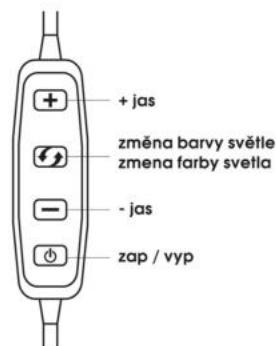

## STOLNÉ LAMPY

NOVINKA

LED

MILA

300lm

LU15A-CR

LU15A-CR

05908491541854

Přívodní USB kabel - Adaptér není součástí balení  
 Přívodný USB kábel - Adaptér nie je súčasťou balenia