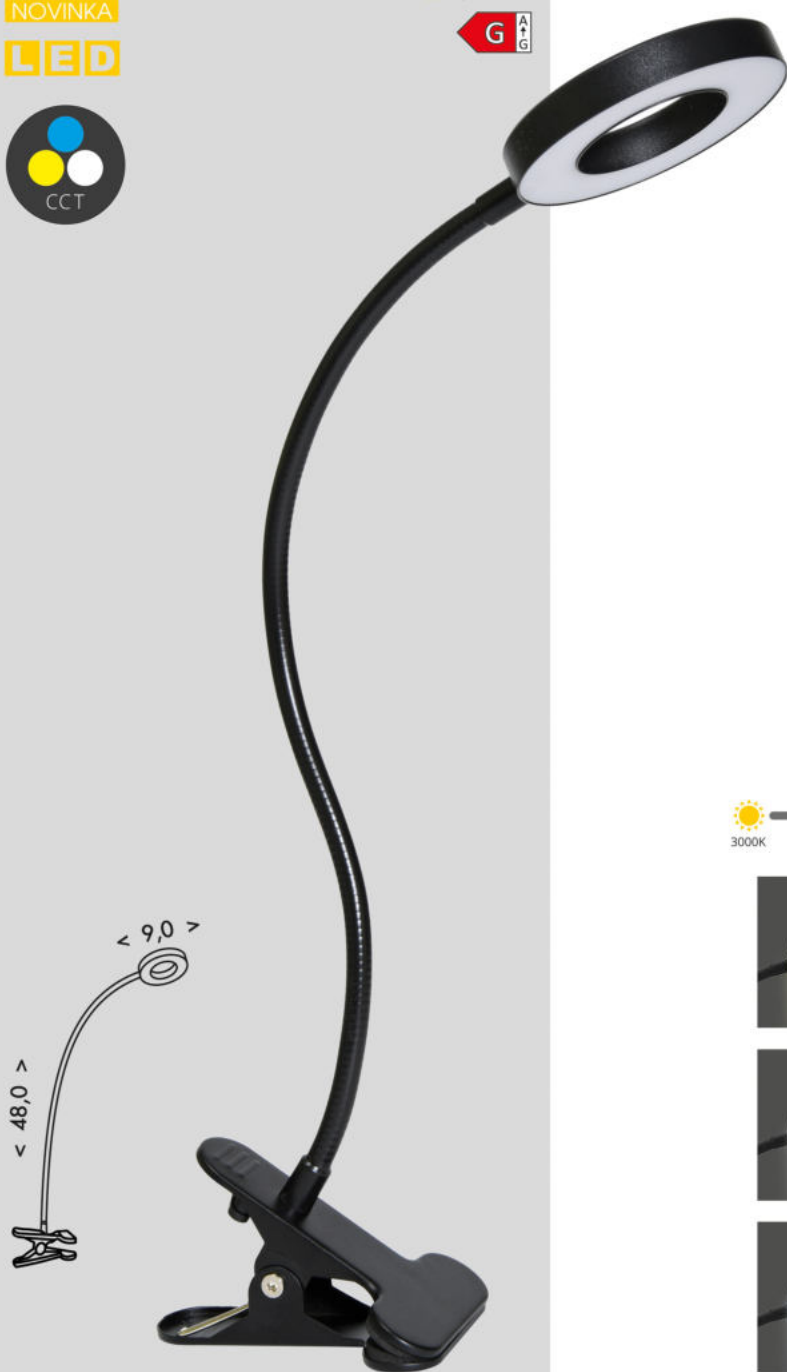

# STOLNÍ LAMPY

## STOLNÉ LAMPY

NOVINKA

LED

MILA

300lm

LU15A-CR

LU15A-CR

05908491541854