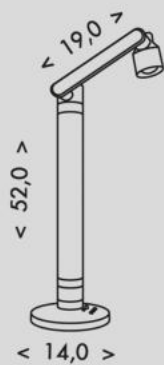

STOLNÍ LAMPY

STOLNÉ LAMPY

NOVINKA

LED

SVEN

500lm

LU17C-CR

LU17C-CR

05908491541878

- CE
- ~230V
- F
- SMD chip
- max. 10W
- IP20
- 3 CCT
- 3000K 4000K 6000K
- RGB
- remote control
- Ra ≥80
- House icon
- Material icon
- 6