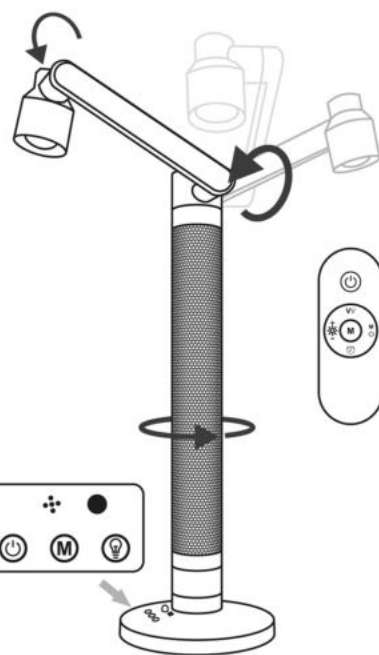

STOLNÍ LAMPY

STOLNÉ LAMPY

NOVINKA

LED

SVEN

500lm

LU17C-CR

LU17C-CR

05908491541878

- CE
- ~230V
- F
- SMD chip
- max. 10W
- IP20
- 3 CCT
- 3000K 4000K 6000K
- RGB
- remote control
- Ra ≥80
- House icon
- Material icon
- 6