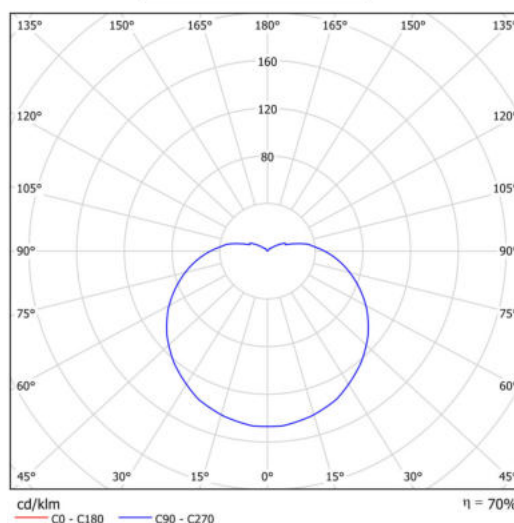

Technická data

Typy svítidel	Klasické on/off
Typ montáže	závěsné - kabel textilní
Materiál základny	ocel
Materiál stínidla	třívrstvé sklo TRIPLEX OPÁL
Barva základny	černá Ral9005
Barva stínidla	bílá
Držení stínidla	bajonet
Umístění montáže	strop
Šířka	565 mm
Délka	565 mm
Výška	400 mm
Průměr	ø 565 mm
Délka závěsu	1000 mm
Montážní otvor	není
Kabelový vstup	není
Rázová pevnost	IK01
Provozní teplota	od -20°C do +30°C

Elektrická data

Příkon	40 W
Stupeň krytí	IP40
Objímka	E27
Svorkovnice	není

Světelná data

Fotobiologická bezpečnost svítidla dle EN 62471 (Blue light hazard)	Risk group 0
---	--------------

Eulum data pro výpočtové programy jsou k dispozici na www.osmont.cz.

Montážní rozměry:

Doplňkový sortiment:

Stínidlo

Kód produktu	Název	Barva	Obrázek	Rozkres
20040	096	bílá		