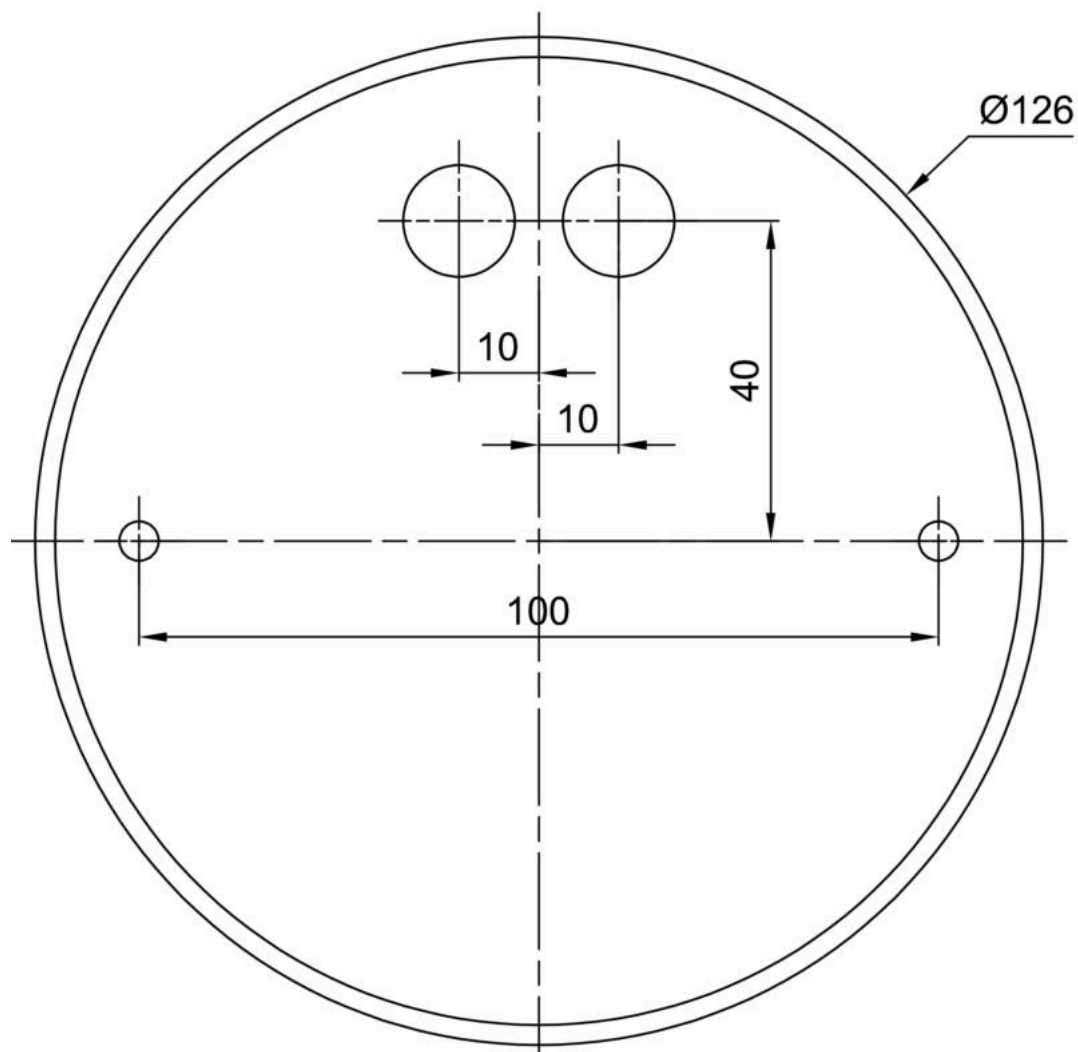

Technická data

Typy svítidel	Klasické on/off
Typ montáže	závěsné - kabel textilní
Materiál základny	ocel
Materiál stínidla	třívrstvé sklo TRIPLEX OPÁL
Barva základny	černá Ral9005
Barva stínidla	bílá
Držení stínidla	bajonet
Umístění montáže	strop
Šířka	565 mm
Délka	565 mm
Výška	400 mm
Průměr	ø 565 mm
Délka závěsu	1000 mm
Montážní otvor	není
Kabelový vstup	není
Rázová pevnost	IK01
Provozní teplota	od -20°C do +30°C

Elektrická data

Příkon	40 W
Stupeň krytí	IP40
Objímka	E27
Svorkovnice	není

Světelná data

Fotobiologická bezpečnost svítidla dle EN 62471 (Blue light hazard)	Risk group 0
---	--------------

Eulum data pro výpočtové programy jsou k dispozici na www.osmont.cz.

Montážní rozměry:

Doplňkový sortiment:

Stínidlo

Kód produktu	Název	Barva	Obrázek	Rozkres
20040	096	bílá		