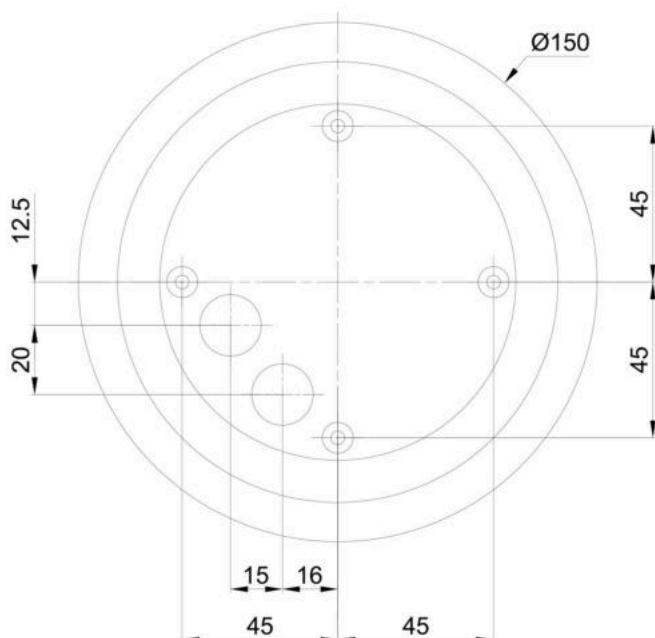

TECHNICKÝ LIST

Logistické

EAN	8591728086107
Počet kartonů	2 ks
Balení 1 šířka	0.41 m
Balení 1 délka	0.41 m
Balení 1 výška	0.41 m
Záruka*	60 měsíců

*U akumulátorů je poskytována záruka v délce 12 měsíců od data prodeje.

Montážní rozměry: