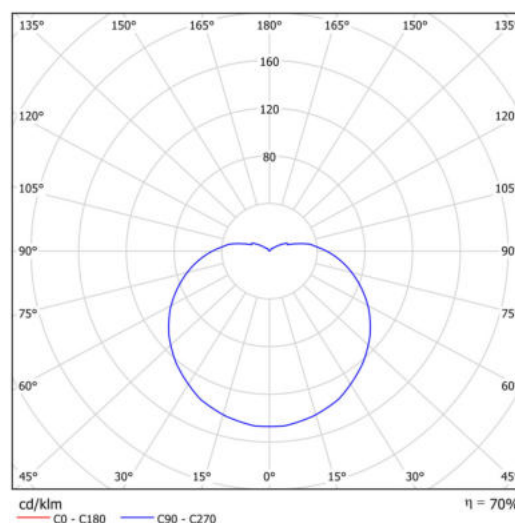

Elektrické

Příkon	40 W
Třída ochrany	II
Stupeň krytí	IP65
Objímka	E27
Svorkovnice	šroubovací

Světelné

Fotobiologická bezpečnost svítidla dle EN 62471 (Blue light hazard)	Risk group 0
---	--------------

Eulum data pro výpočtové programy jsou k dispozici na www.osmont.cz.