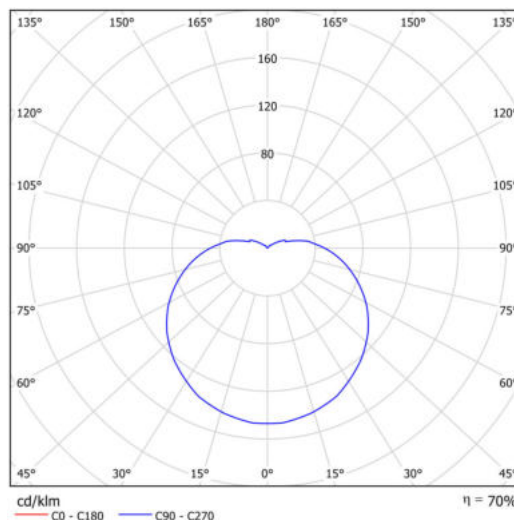

Technická data

Typy svítidel	Klasické on/off
Typ montáže	závěsné - kabel textilní
Materiál základny	ocel
Materiál stínidla	třívrstvé sklo TRIPLEX OPÁL
Barva základny	terakota Ral2013
Barva stínidla	bílá
Držení stínidla	bajonet
Umístění montáže	strop
Šířka	430 mm
Délka	430 mm
Výška	300 mm
Průměr	ø 430 mm
Délka závěsu	1000 mm
Montážní otvor	není
Kabelový vstup	není
Rázová pevnost	IK01
Provozní teplota	od -20°C do +30°C

Elektrická data

Příkon	25 W
Stupeň krytí	IP40
Objímka	E27
Svorkovnice	není

Světelná data

Fotobiologická bezpečnost svítidla dle EN 62471 (Blue light hazard)	Risk group 0
---	--------------

Eulum data pro výpočtové programy jsou k dispozici na www.osmont.cz.