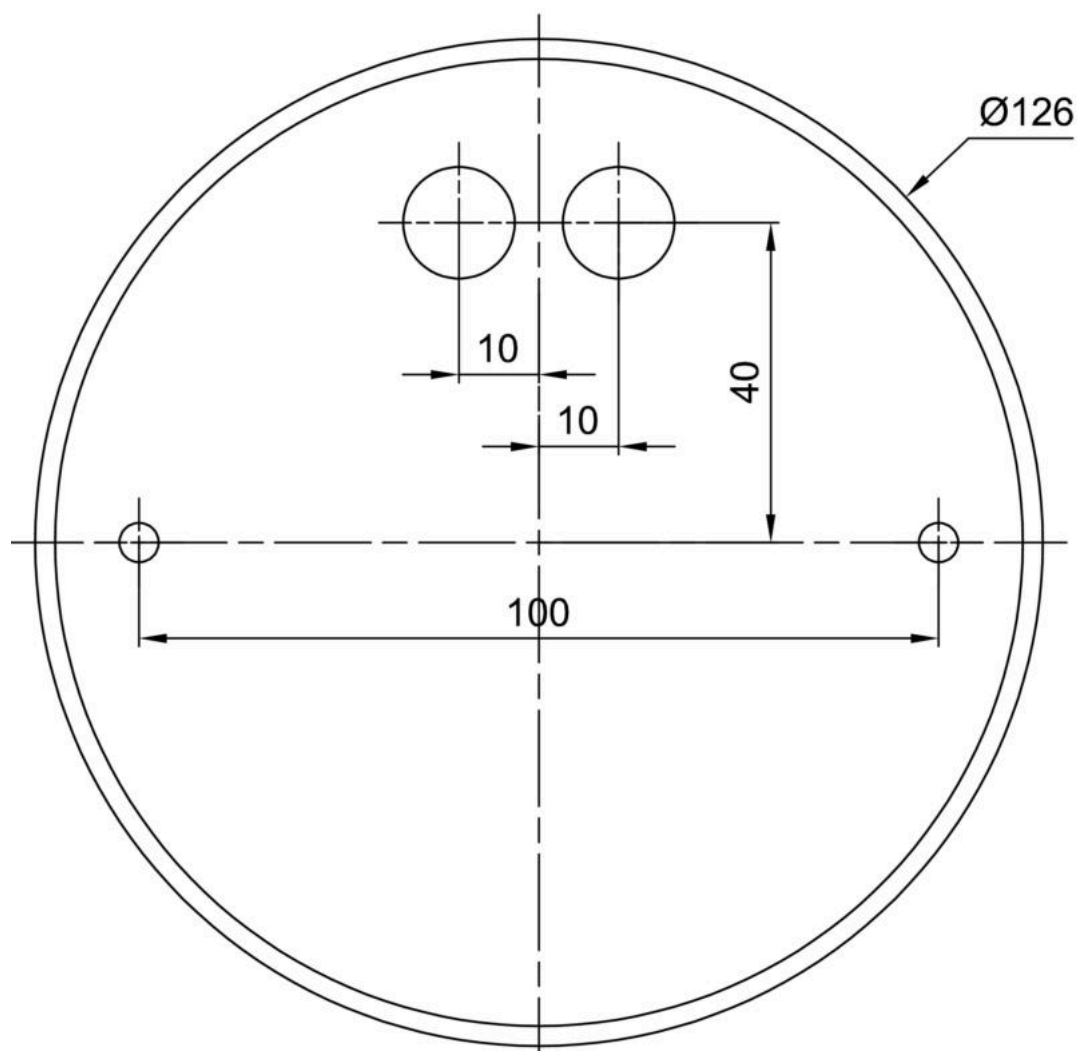

Technická data

Typy svítidel	Klasické on/off
Typ montáže	závěsné - kabel textilní
Materiál základny	ocel
Materiál stínidla	třívrstvé sklo TRIPLEX OPÁL
Barva základny	terakota Ral2013
Barva stínidla	bílá
Držení stínidla	bajonet
Umístění montáže	strop
Šířka	430 mm
Délka	430 mm
Výška	300 mm
Průměr	ø 430 mm
Délka závěsu	1000 mm
Montážní otvor	není
Kabelový vstup	není
Rázová pevnost	IK01
Provozní teplota	od -20°C do +30°C

Elektrická data

Příkon	25 W
Stupeň krytí	IP40
Objímka	E27
Svorkovnice	není

Světelná data

Fotobiologická bezpečnost svítidla dle EN 62471 (Blue light hazard)	Risk group 0
---	--------------

Eulum data pro výpočtové programy jsou k dispozici na www.osmont.cz.

Montážní rozměry:

Doplňkový sortiment:

Stínidlo

Kód produktu	Název	Barva	Obrázek	Rozkres
20039	094	bílá		